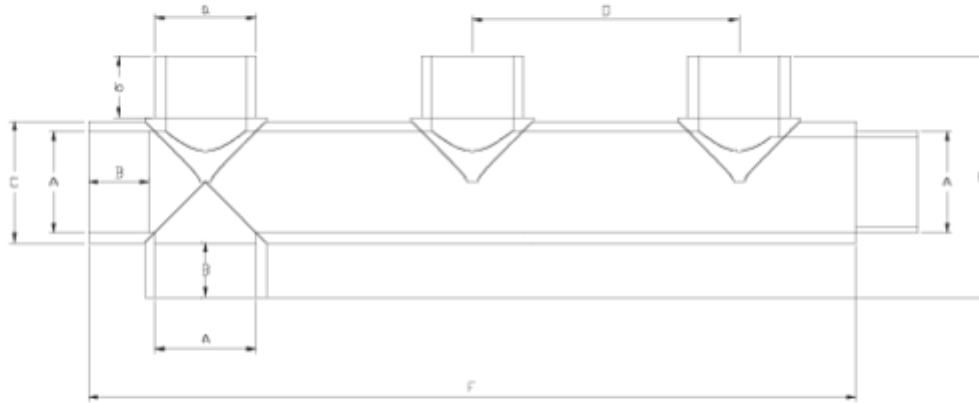

## 3-way manifold lateral Notub outlet

ITEM 626BIS

REFERENCE	DESCRIPTION	Net weight	Volumen (m <sup>3</sup> )	Gross weight	Unidades lote
-----------	-------------	------------	---------------------------	--------------	---------------