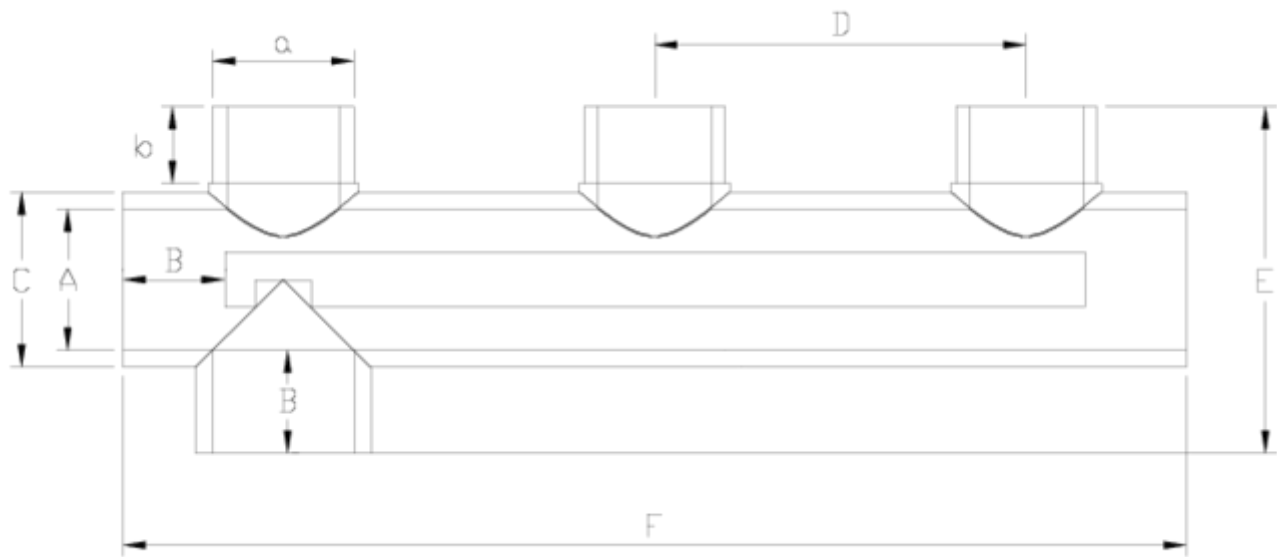

PVC-U pressure fittings

3-way manifold lateral outlet

ITEM 626

REFERENCE	DESCRIPTION	Net weight	Volumen (m ³)	Gross weight	Unidades lote
1001273	MANIFOLD LATERAL PLAIN OUTLET 32	0,38453	0,01553	4,29	10
1001275	MANIFOLD LATERAL PLAIN OUTLET 50	0,7805	0,01553	3,504	4
1001276	MANIFOLD LATERAL PLAIN OUTLET 63	1,29385	0,03648	5,845	4
1001722	PVC MANIFOLD 3V FEMALE-MALE 50	0,79075	0,02244	3,653	4
1001723	PVC MANIFOLD 3V FEMALE-MALE 63	0	0,04460	0	4

ITEM 626 | 3-way manifold lateral outlet

Código	A-a	Peso (g)	b	B	C	D	E	F	PN	MEDIDA
01273	32	470	21	22	40	115	88	308	PN16	MÉTRICO
01275	50	677	21	34	61	131	123	393	PN16	MÉTRICO
01276	63	1143	26	38	75	165	151	460	PN16	MÉTRICO