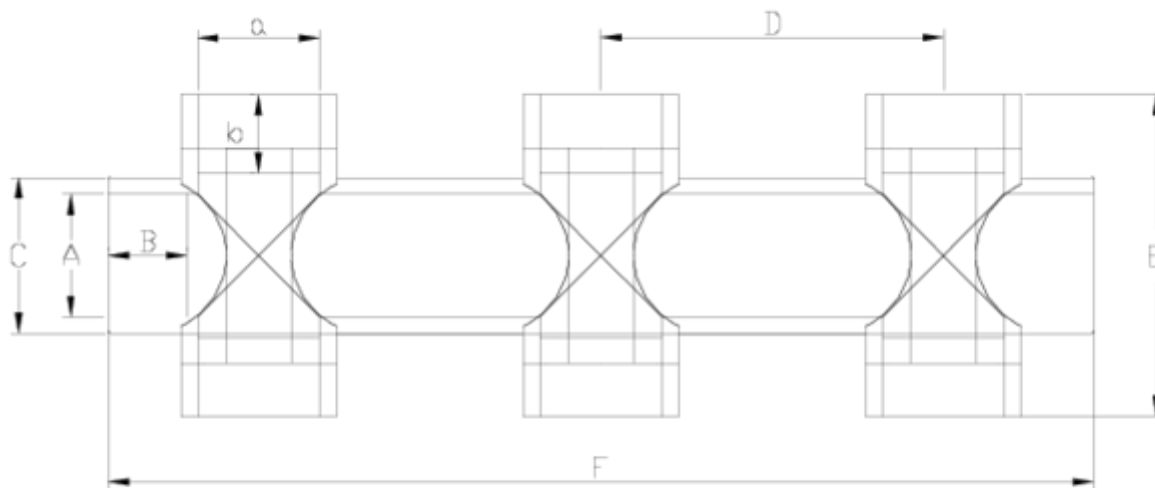

PP threaded fittings

6-way distributor female threaded ITEM 763

REFERENCE	DESCRIPTION	Net weight	Volumen (m ³)	Gross weight	Unidades lote
1004402	PP MANIFOLD 6 WAY FEMALE THR. 1"-1"	0,4616	0,02244	5,55	10
1004404	PP MANIFOLD 6 WAY FEMALE THR. 2"-1 1/2"	1,3727	0,04460	3,415	2
1004405	PP MANIFOLD 6 WAY FEMALE THR. 2"-2" PP	1,37115	0,04460	3,51	2

ITEM 763 | 6-way distributor female threaded

Código	A-a	Peso (g)	b	B	C	D	E	F	PN	TIPO ROSCA
04402	1" -1"	320	22	22	40	115	78	308	PN10	BSP
04404	2"-1 1/2"	945	21	38	75	165	115	475	PN10	BSP
04405	2"-2"	1025	26	38	75	165	115	475	PN10	BSP