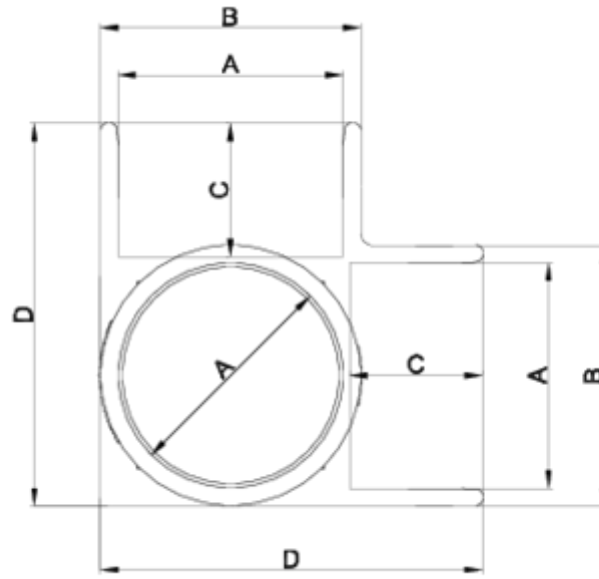

PVC-U pressure fittings

90° elbow 3-ways white range

ITEM 951

| REFERENCE | DESCRIPTION | Net weight | Volumen (m ³) | Gross weight | Unidades lote |
|-----------|-------------|------------|---------------------------|--------------|---------------|
|-----------|-------------|------------|---------------------------|--------------|---------------|