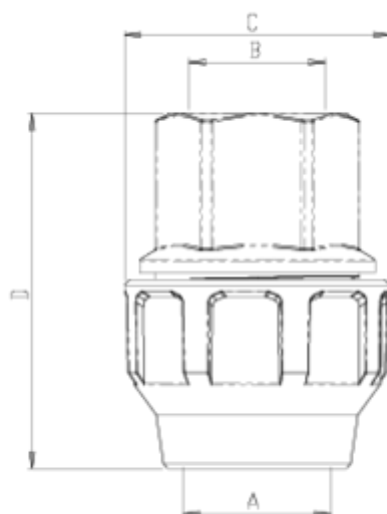

## PP compression fittings

## ITEM 994

REFERENCE	DESCRIPTION	Net weight	Volumen (m <sup>3</sup> )	Gross weight	Unidades lote
112E682					5
112E683					5
112E684					5
112E685					2
112E686					2
112E687					2

## ITEM 994 | Adaptor with brass f/t insert

CÓDIGO	ØA	B	PESO (g)	C	D	PN	ROSCA
12E682	32	1"	215	65	93	PN16	BSP
12E683	40	1-1/4"	460	79	121	PN16	BSP
12E684	50	1-1/2"	550	95	128	PN16	BSP
12E685	63	2"	1030	117	156	PN16	BSP
12E686	75	2-1/2"	1380	135	170	PN10	BSP
12E687	90	3"	2350	160	204	PN10	BSP