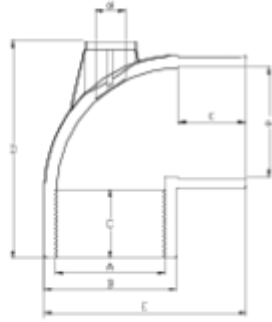

PVC-U pressure fittings

"Air" 90° elbow plain f/t - f/ outlet ITEM 758

REFERENCE	DESCRIPTION	Net weight	Volumen (m ³)	Gross weight	Unidades lote
1002270	90° ELBOW PLAIN/F. THREADED 50-1/2"	0,204743	0,02244	6,63	30
1002271	90° ELBOW PLAIN/F. THREADED 50-3/4"	0,196243	0,02244	6,375	30
1002273	90° ELBOW PLAIN/F. THREADED 63-1/2"	0,23	0,03129	9,52	26
1002274	90° ELBOW PLAIN/F. THREADED 63-3/4"	0,3351	0,03129	9,286	26

ITEM 758 | "Air" 90° elbow plain f/t - f/ outlet

Código	A-a	d	Peso (g)	B	C	c	D	E
02270	50-1 1/2"	1/2"	205	61	31	24	100	88
02271	50-1 1/2"	3/4"	196	61	31	24	100	88
02273	63-2"	1/2"	230	76	38	28	120	109
02274	63-2"	3/4"	335	76	38	28	120	109