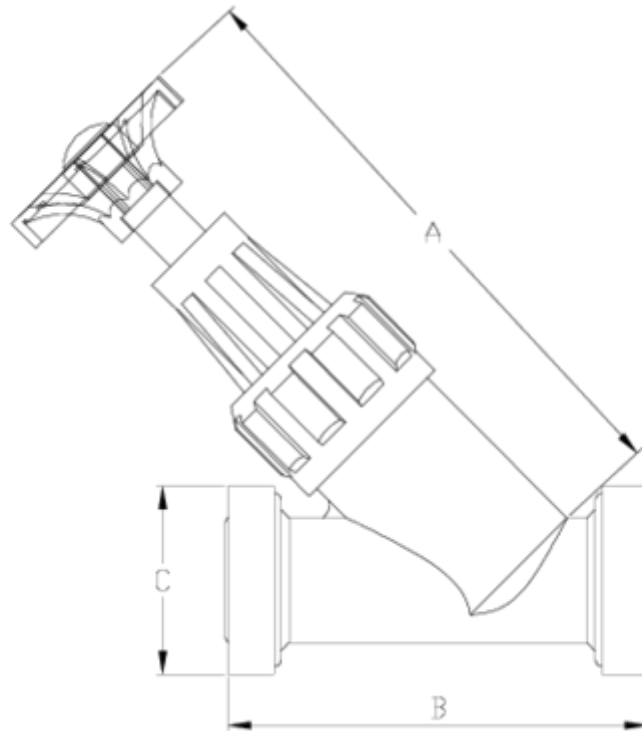

## Angle seat valves and filters

# Angle seat valve body - Range combination ITEM 449

REFERENCE	DESCRIPTION	Net weight	Volumen (m <sup>3</sup> )	Gross weight	Unidades lote
1021701	ANGLE SEAT V. BODY 20	0,1953	0,03648	3,16	10
1021702	ANGLE SEAT V. BODY 25	0,2983	0,03648	4,19	10
1021703	ANGLE SEAT V. BODY 32	0,57	0,03648	6,907	10

## ITEM 449 | Angle seat valve body - Range combination

CÓDIGO	f	DN	Peso (g)	A	B	C	PN	MEDIDA
21011	20	15	187	146	96	42	PN16	MÉTRICO
21012	25	20	286	173	114	47	PN16	MÉTRICO
21013	32	25	429	195	129	57	PN16	MÉTRICO