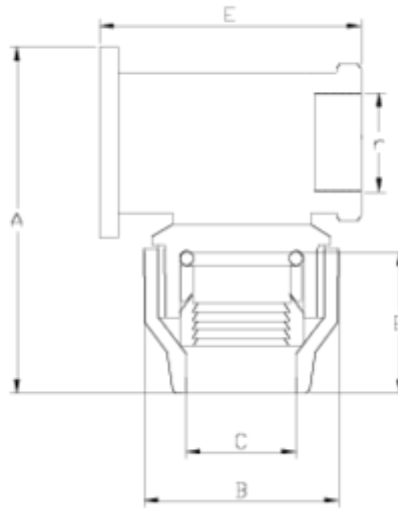

Brass pressure fittings

Griffin elbow

ITEM 158

REFERENCE	DESCRIPTION	Net weight	Volumen (m ³)	Gross weight	Unidades lote
1020160	BRASS GRIFFIN ELBOW 20-1/2"	0,150633	0,01553	15,39	100
1020161	BRASS GRIFFIN ELBOW 25-3/4"	0,218638	0,01553	13,445	60

ITEM 158 | Griffin elbow

Código	f tubo-R	Peso (g)	A	B	C	D	E	r	PN	TIPO ROSCA
20160	20-1/2"	186	71	35	21	32	47	1/2"	PN25	BSP
20161	25-3/4"	288	80	42	26	34	54	3/4"	PN25	BSP

Product Documents

Product Certificates