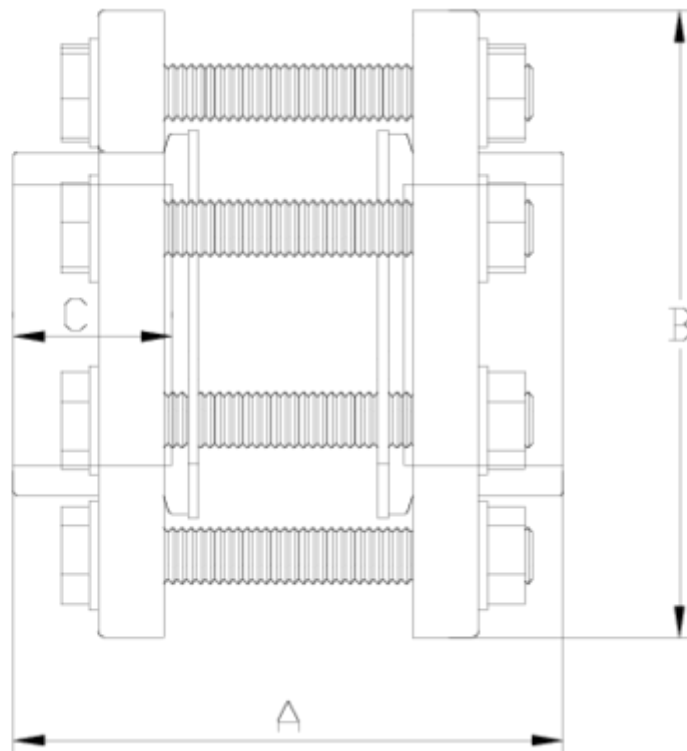

Butterfly valves

Imperial flange set

ITEM 196

REFERENCE	DESCRIPTION	Net weight	Volumen (m ³)	Gross weight	Unidades lote
1010456	BS IMPERIAL FLANGE SET 2"	1,9408	0,00892	2,14	1
1010457	BS IMPERIAL FLANGE SET 2 1/2" BV	2,2729	0,00472	2,39	1
1010458	BS IMPERIAL FLANGE SET 3" BV	3,8266	0,00892	4,014	1
1010459	BS IMPERIAL FLANGE SET 4" BV	4,8258	0,01553	5,1525	1
1010460	BS IMPERIAL FLANGE SET 5"	5,907	0,01553	6,147	1
1010461	BS IMPERIAL FLANGE SET 6" BV	9,2105	0,02244	9,64	1
1010462	BS IMPERIAL FLANGE SET 8" BV	13,1008	0,03682	13,65	1

ITEM 196 | Imperial flange set

CÓDIGO	f	PESO	A	B	C	Agujeros	PN	MEDIDA
10456	2"	3550	87	165	38	18x4	PN10	MÉTRICO
10457	2 1/2"	3650	97	185	44	18x4	PN10	MÉTRICO
10458	3"	3985	115	200	51	18x8	PN10	MÉTRICO
10459	4"	4904	136	220	60	18x8	PN10	MÉTRICO
10460	5"	5256	152	230	69	18x8	PN10	MÉTRICO
10461	6"	8875	186	285	86	22x8	PN10	MÉTRICO
10462	8"	12283	242	340	106	22x8	PN10	MÉTRICO