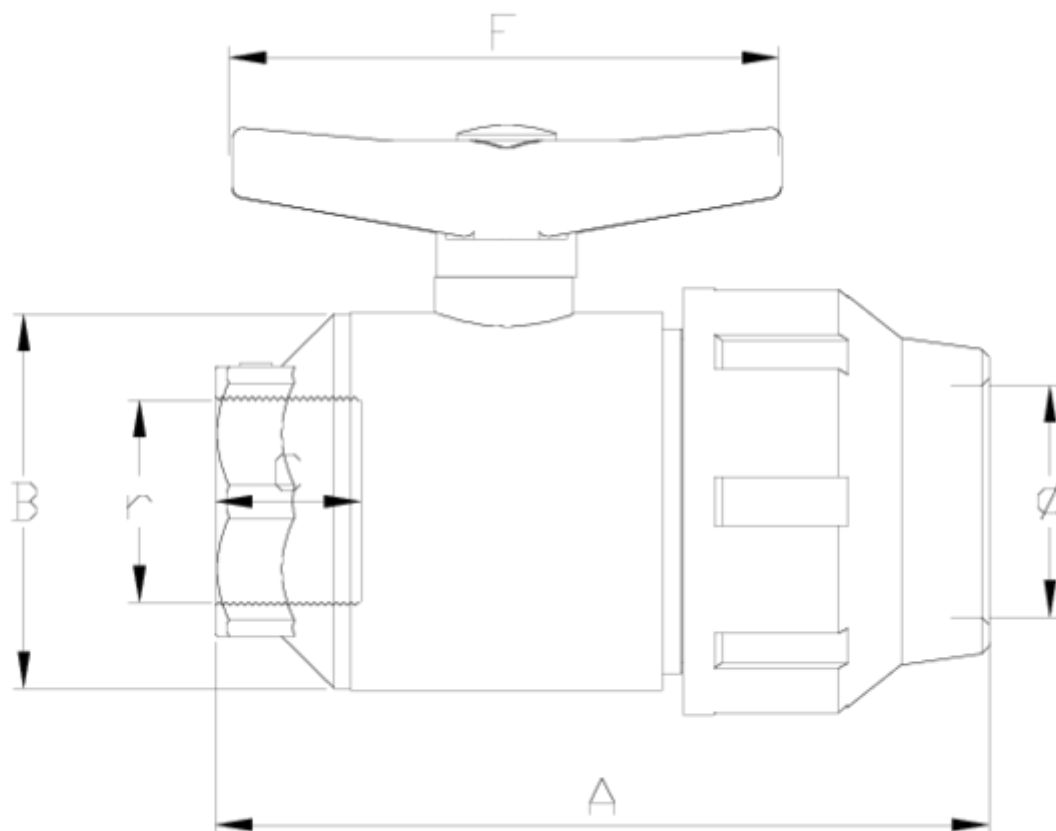

'Compact' ball valves

Fitting-female threaded outlet

FPM

ITEM 724

REFERENCE	DESCRIPTION	Net weight	Volumen (m ³)	Gross weight	Unidades lote
111C160	VALVULA COMPACT FITTING-R/H 20-1/2" FPM	0,155	0,01553	2,8604	20
111C161	VALVULA COMPACT FITTING-R/H 25-3/4" FPM	0,211665	0,01553	4,56	20
111C162	VALVULA COMPACT FITTING R/H 32-1" FPM	0,295	0,02244	4,48	15

ITEM 724 | Fitting-female threaded outlet FPM

CÓDIGO	d-r	DN	PESO (g)	A	B	C	F	PN	TIPO ROSCA
11C160	20-1/2"	15	155	121	48	17	80	PN10	BSP
11C161	25-3/4"	20	202	134	53	21	80	PN10	BSP
11C162	32-1"	25	295	152	59	23	101	PN10	BSP