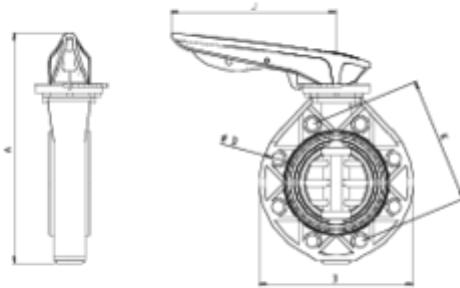

## Butterfly valves

# Compact valve catch handle - FPM seal ITEM 764

REFERENCE	DESCRIPTION	Net weight	Volumen (m <sup>3</sup> )	Gross weight	Unidades lote
1009653	PVC FPM COMPACT VALVE CATCH HANDLE 90	2,325925	0,06347	11,225	4
1009654	PVC FPM COMPACT VALVE CATCH HANDLE 110	2,8032	0,06347	13,13	4
1009655	PVC FPM COMPACT VALVE CATCH HANDLE 125	3,056	0,06347	12,971	4
1009656	PVC FPM COMPACT VALVE CATCH HANDLE 140	3,48	0,06347	14,71	4
1009657	PVC FPM COMPACT VALVE CATCH HANDLE 160	4,603	0,04880	19,202	4

## ITEM 764 | Compact valve catch handle - FPM seal

CÓDIGO	f	PESO	A	B	C	D	K	J	PN	MEDIDA
09653	90	2286	290	200	56	18x8	160	235	PN10	MÉTRICO
09654	110	2604	308	220	56	18x8	180	235	PN10	MÉTRICO
09655	125	3032	344	230	53	18x8	190	270	PN10	MÉTRICO
09656	140	3436	364	251	60	18x8	210	270	PN10	MÉTRICO
09657	160	4558	386	285	69	22x8	240	270	PN10	MÉTRICO