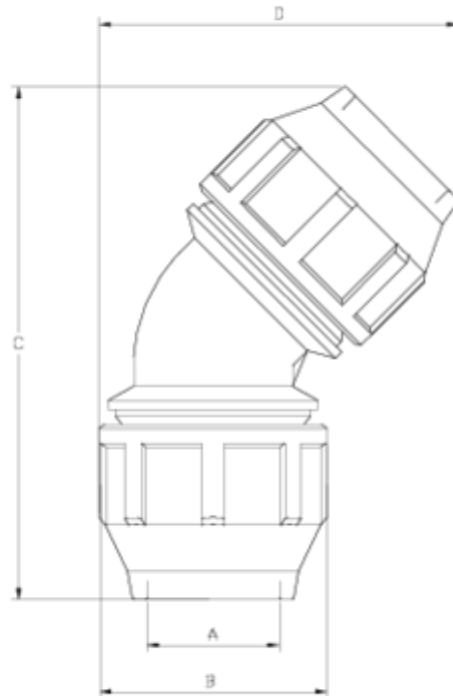

# 45° ELBOW EQUAL OUTLETS

## ITEM 848

REFERENCE	DESCRIPTION	Net weight	Volumen (m <sup>3</sup> )	Gross weight	Unidades lote
112E346	CODO 45° B/I 75 GRIS	1,5515	0,03129	6,7336	4
112E347	CODO 45° B/I 90 GRIS	2,6057	0,03129	5,7394	2
112E348	CODO 45° B/I 110 GRIS	3,5892	0,03682	7,7997	2

## ITEM 848 | 45° ELBOW EQUAL OUTLETS

Código	f tubo	Peso (g)	A	B	C	D	PN	MEDIDA
12E346	75	1485	77	133	300	196	PN10	MÉTRICO
12E347	90	2450	92	159	357	250	PN10	MÉTRICO
12E348	110	3540	112	183	385	300	PN10	MÉTRICO