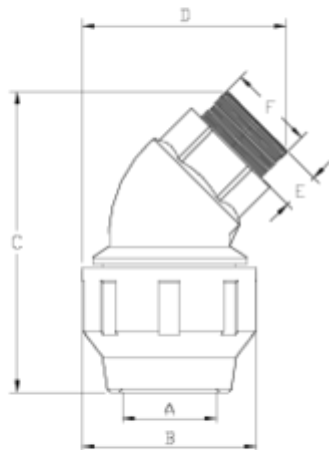

PP compression fittings

45° ELBOW, MALE THREAD

ITEM 847

REFERENCE	DESCRIPTION	Net weight	Volumen (m ³)	Gross weight	Unidades lote
112E356	CODO 45° R/M 75-2 1/2" GRIS	0,9499	0,03129	4,3276	4
112E357	CODO 45° R/M 90-3" GRIS	1,6023	0,03129	3,7326	2
112E358	CODO 45° R/M 110-4" GRIS	2,2426	0,03682	5,1045	2

ITEM 847 | 45° ELBOW, MALE THREAD

Código	f tubo - F	Peso (g)	A	B	C	D	E	PN	TIPO ROSCA
12E356	75 - 2 1/2"	960	77	133	220	170	30	PN10	BSP
12E357	90 - 3"	1650	92	159	270	190	35	PN10	BSP
12E358	110 - 4"	2320	112	183	305	215	41	PN10	BSP