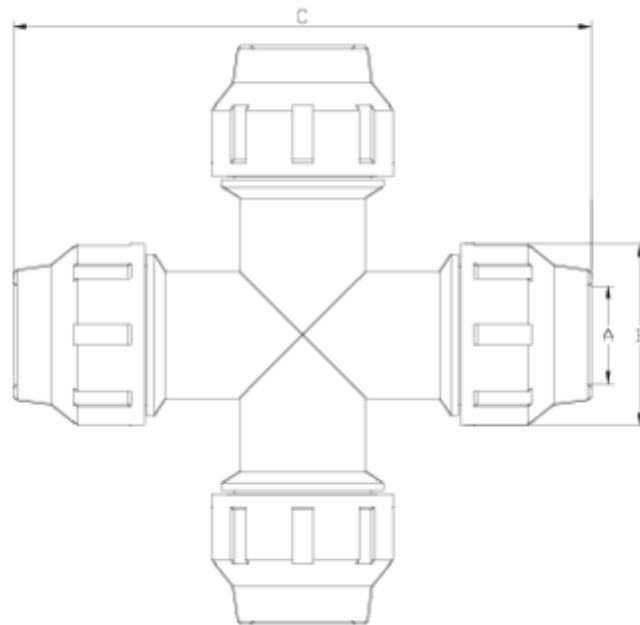

## PP compression fittings

# 90° cross

## ITEM 552

REFERENCE	DESCRIPTION	Net weight	Volumen (m <sup>3</sup> )	Gross weight	Unidades lote
112E250	90° CROSS EQUAL OUTLETS 20	0,18222	0,02244	3,221	15
112E251	90° CROSS EQUAL OUTLETS 25	0,3	0,02244	5,04	15
112E252	90° CROSS EQUAL OUTLETS 32	0,43	0,03648	7,15	15

## ITEM 552 | 90° cross

Código	f tubo	Peso (g)	A	B	C	PN	MEDIDA
12E250	20	152	21	46	167	PN16	MÉTRICO
12E251	25	252	26	55	182	PN16	MÉTRICO
12E252	32	378	33	64	198	PN16	MÉTRICO