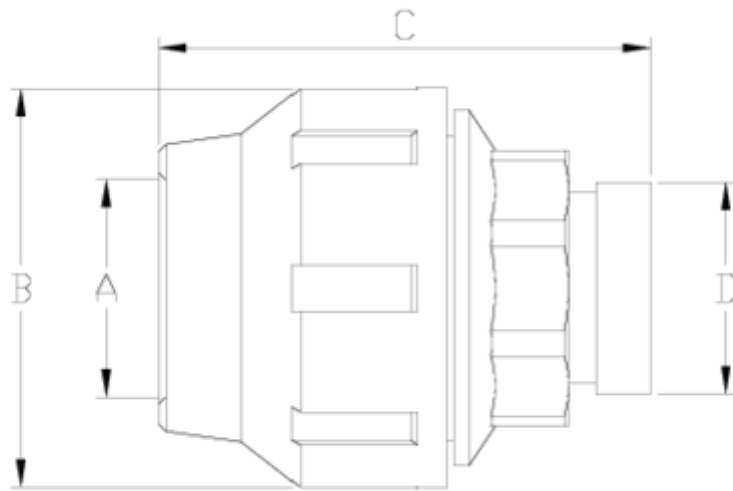

PP compression fittings

Netvitc union

ITEM 479

REFERENCE	DESCRIPTION	Net weight	Volumen (m ³)	Gross weight	Unidades lote
112E195	NETVITC COUPLING 63 GREY	0,486	0,04460	14,438	28
112E197	NETVITC COUPLING 90 GREY	1,336	0,03129	7,24	5
112E198	NETVITC COUPLING 110 GREY	1,954	0,02244	4,448	2

ITEM 479 | Netvitc union

Código	f tubo - D	Peso (g)	A	B	C	PN	MEDIDA
12E195	63 - 2"	486	64	109	138	PN16	MÉTRICO
12E197	90 - 3"	1336	92	159	186	PN10	MÉTRICO
12E198	110 - 4"	1954	112	183	197	PN10	MÉTRICO

Product Documents