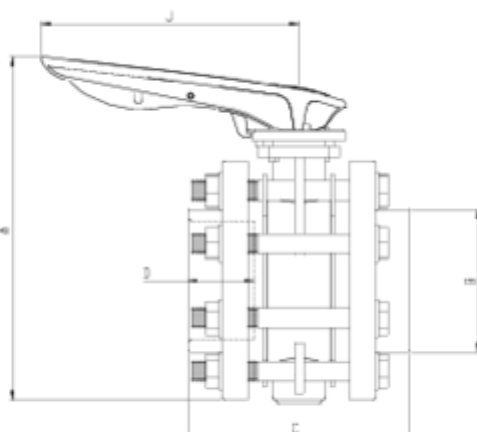

PP-RCT butterfly valves

Cream colour PP-RCT Iplex catch handle/flanges butterfly valve

ITEM 04P

REFERENCE	DESCRIPTION	Net weight	Volumen (m ³)	Gross weight	Unidades lote
109P020	V.M. IMPLEX PP-RCT GATILLO/BRIDAS 63	2,043975	0,03129	4,27535	2
109P021	V.M. IMPLEX PP-RCT GATILLO/BRIDAS 75	2,143975	0,03129	4,47535	2
109P022	V.M. IMPLEX PP-RCT GATILLO/BRIDAS 90	2,1	0,04460	4,4549	2
109P023	V.M. IMPLEX PP-RCT GATILLO/BRIDAS 110	2,8	0,04460	5,8549	2
109P025	V.M. IMPLEX PP-RCT GATILLO/BRIDAS 125/140	2,89	0,06149	6,0977	2
109P027	V.M. IMPLEX PP-RCT GATILLO/BRIDAS 200	5,1	0,04836	5,7651	1

ITEM 04P | Cream colour PP-RCT Iplex catch handle/flanges butterfly valve

CÓDIGO	Ø	PESO	A	B	C	D	J	PN	MEDIDA
9P020	63	4950	272	161	143	36	236	PN10	MÉTRICO
9P021	75	5198	272	186	162	44	236	PN10	MÉTRICO
9P022	90	6224	272	200	191	52	236	PN10	MÉTRICO
9P023	110	7340	272	220	202	61	236	PN10	MÉTRICO
9P025	125	8167	346	230	224	70	271	PN10	MÉTRICO
9P026	160	13839	346	285	255	86	271	PN10	MÉTRICO
9P027	200	17925	451	270	311	106	316	PN6	MÉTRICO