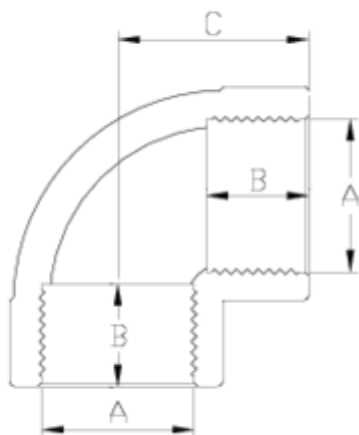

PP threaded fittings

Elbow female thread

ITEM 901

REFERENCE	DESCRIPTION	Net weight	Volumen (m ³)	Gross weight	Unidades lote
1004280	90° ELBOW PPFV F/TH 1/2"	0,021437	0,02243	4,775	200
1004281	90° ELBOW PPFV F/TH 3/4"	0,03	0,02243	6,4877	200
1004282	90° ELBOW PPFV F/TH 1"	0,044083	0,02243	4,896	100
1004283	90° ELBOW PPFV F/TH 1 1/4"	0,08434	0,03129	4,786	50
1004284	90° ELBOW PPFV F/TH 1 1/2"	0,11564	0,03129	6,355	50
1004285	90° ELBOW PPFV F/TH 2"	0,15742	0,03682	6,846	40

ITEM 901 | Elbow female thread

Código	A	Peso (g)	B	C	PN	TIPO ROSCA
04280	1/2"	22	17	32	PN10	BSP
04281	3/4"	30	18	35	PN10	BSP
04282	1"	45	21	41	PN10	BSP
04283	1 1/4"	87	25	48	PN10	BSP
04284	1 1/2"	116	25	54	PN10	BSP
04285	2"	157	30	65	PN10	BSP