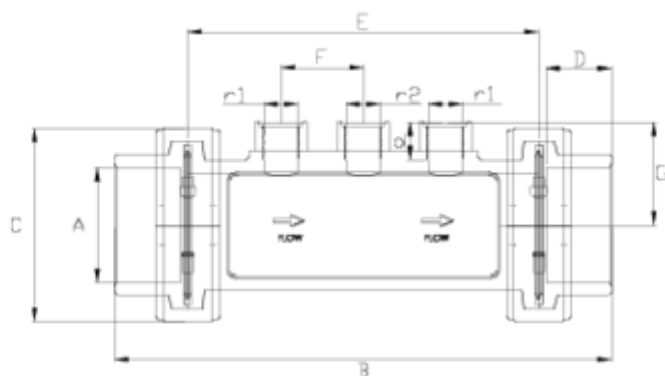

Netvitc System pressure fittings

Electrodes holder sight glass

SNS® tee f/t

ITEM 64N

REFERENCE	DESCRIPTION	Net weight	Volumen (m ³)	Gross weight	Unidades lote
101N500	ELECTRODES HOLDER SIGHT GLASS 50mm	1,2337	0,01553	2,794	2
101N501	ELECTRODES HOLDER SIGHT GLASS 63mm	1,028	0,01553	2,3827	2
101N502	ELECTRODES HOLDER SIGHT GLASS 75mm	1,378	0,01553	3,085	2
101N503	ELECTRODES HOLDER SIGHT GLASS 90mm	2,177	0,03648	5,67	2
101N520	ELECTRODES HOLDER SIGHT GLASS 50mm	1,31165	0,01553	2,95	2
101N521	ELECTRODES HOLDER SIGHT GLASS 63mm	1,03015	0,01553	2,865	2
101N522	ELECTRODES HOLDER SIGHT GLASS 75mm	1,2097	0,01553	3,2241	2

ITEM 64N | Electrodes holder sight glass SNS® tee f/t

CÓDIGO	ØA	PESO (g)	BRIDA SNS	B	C	D	E	F	G	r1	r2	d	PN	ROSCA
1N500	50	1234	63	298	125	31	189	45	57	1/2"	1/2"	16	PN6	BSP
1N520	50	1232	63	298	125	31	189	45	57	1/2"	3/4"	16	PN6	BSP
1N501	63	1180	63	272	125	36	189	45	57	1/2"	1/2"	16	PN6	BSP
1N521	63	1178	63	272	125	36	189	45	57	1/2"	3/4"	16	PN6	BSP
1N502	75	1378	63	323	125	42	189	45	57	1/2"	1/2"	16	PN6	BSP
1N522	75	1376	63	323	125	42	189	45	57	1/2"	3/4"	16	PN6	BSP
1N503	90	2177	90	377	164	52	260	55	76	1/2"	1/2"	16	PN6	BSP