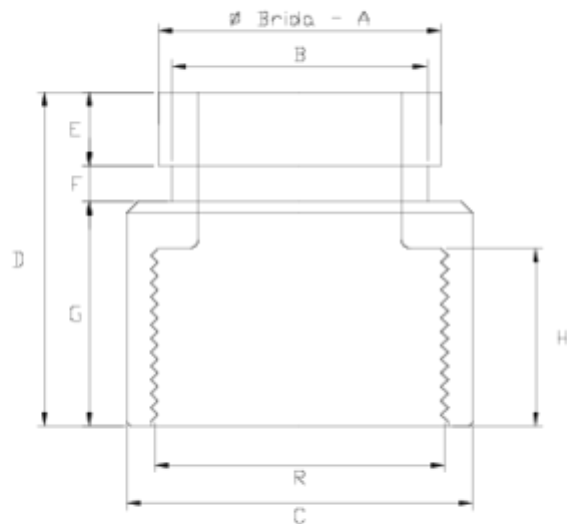

Netvitc® coupling

Female threaded outlet

ITEM 085

REFERENCE	DESCRIPTION	Net weight	Volumen (m ³)	Gross weight	Unidades lote
110N006	NETVITC SOCKET FEMALE THR. 1 1/2"	0,11463	0,00892	2,48	20
110N007	NETVITC COUPLING FEMALE THREAD 2"	0,17563	0,00892	3,7	20
110N008	NETVITC COUPLING FEMALE THREAD 2 1/2"	0,22463	0,01553	4,68	20
110N009	NETVITC COUPLING FEMALE THREAD 3"	0,432365	0,02457	9,21	20
110N010	NETVITC COUPLING FEMALE THREAD 4"	0,6432	0,03129	7,005	10

ITEM 085 | Female threaded outlet

CÓDIGO	f BRIDA- A	R	PESO (g)	B	C	D	E	F	G	H	PN	MEDIDA
10n06	1 1/2"	1 1/2"	96	45	63	66	16	8	40	31	PN10	BSP
10n07	2"	2"	169	56	75	72	16	8	48	34	PN10	BSP
10n08	2 1/2"	2 1/2"	240	72	90	76	16	8	52	38	PN10	BSP
10n09	3"	3"	335	83	110	88	16	11	62	46	PN10	BSP
10n10	4"	4"	630	110	131	105	16	11	77	43	PN10	BSP