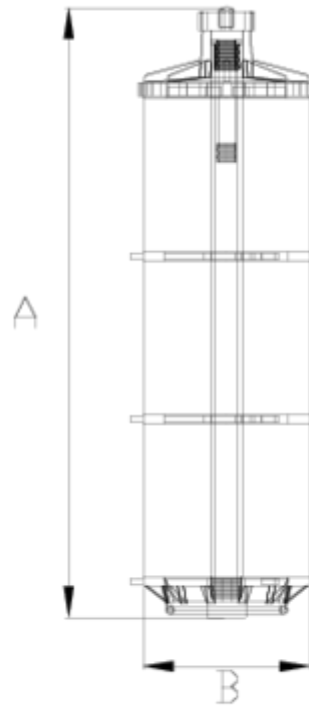

Filters

Cartridge filter

ITEM 321

REFERENCE	DESCRIPTION	Net weight	Volumen (m ³)	Gross weight	Unidades lote
1008075	140 MESH CARTRIDGE FILTER 2"	1,77655	0,01553	3,91	2
1008076	140 MESH CARTRIDGE FILTER 3"	2,30405	0,03100	4,965	2
1008077	120 MESH CARTRIDGE FILTER 2"	1,62155	0,01553	3,6	2
1008078	120 MESH CARTRIDGE FILTER 3"	2,31655	0,03100	4,99	2