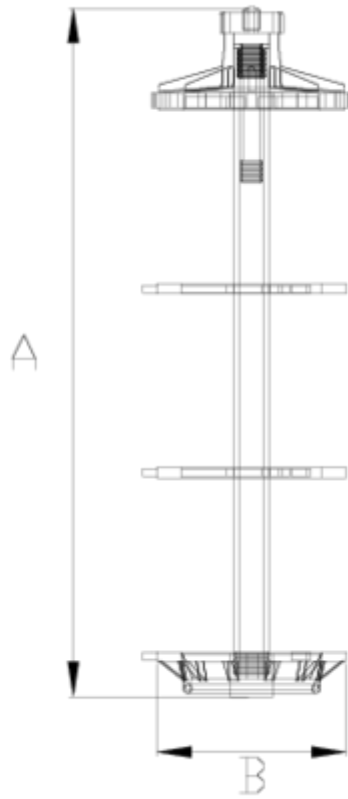

Filters

CARTRIDGE SET ITEM 826

REFERENCE	DESCRIPTION	Net weight	Volumen (m ³)	Gross weight	Unidades lote
1008920	CARTRIDGE SET 20M3	0,6607	0,00000	1,0176	1
1008921	CARTRIDGE SET 40M3	0,7525	0,00000	1,1094	1