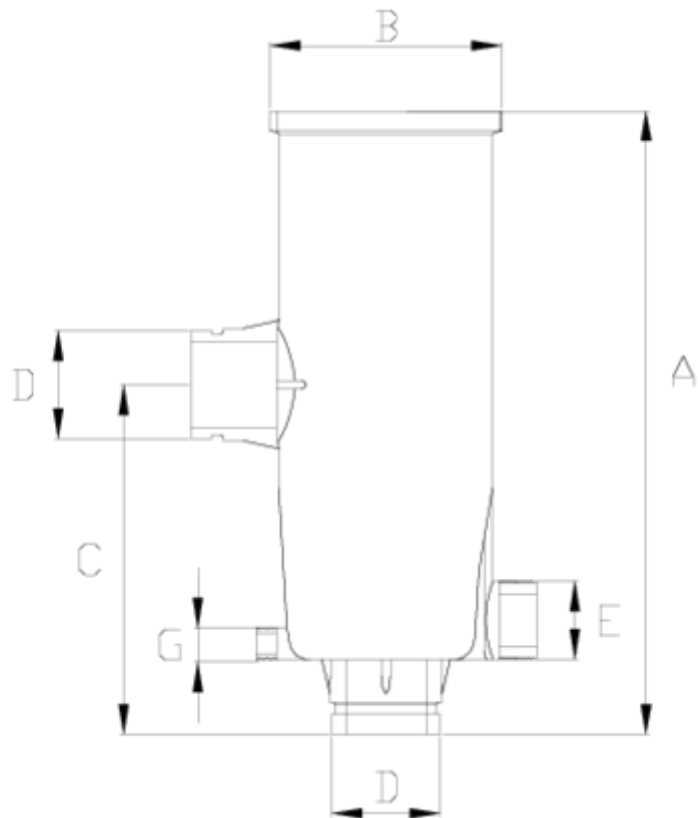

Filters

CUERPO FILTRO SALIDA NETVITC PPFV ITEM 702

REFERENCE	DESCRIPTION	Net weight	Volumen (m ³)	Gross weight	Unidades lote
1008937	20M3 MAIN BODY NETVITC OUTLET 2"	2,353	0,03100	2,353	1
1008938	40M3 MAIN BODY NETVITC OUTLET 3"	2,79	0,03702	2,79	1
1008940	40M3 MAIN BODY NETVITC OUTLET 2"	3,0047	0,03100	3,3027	1

ITEM 702 | CUERPO FILTRO SALIDA NETVITC PPFV

Product Documents

Product Certificates

Company Certificates