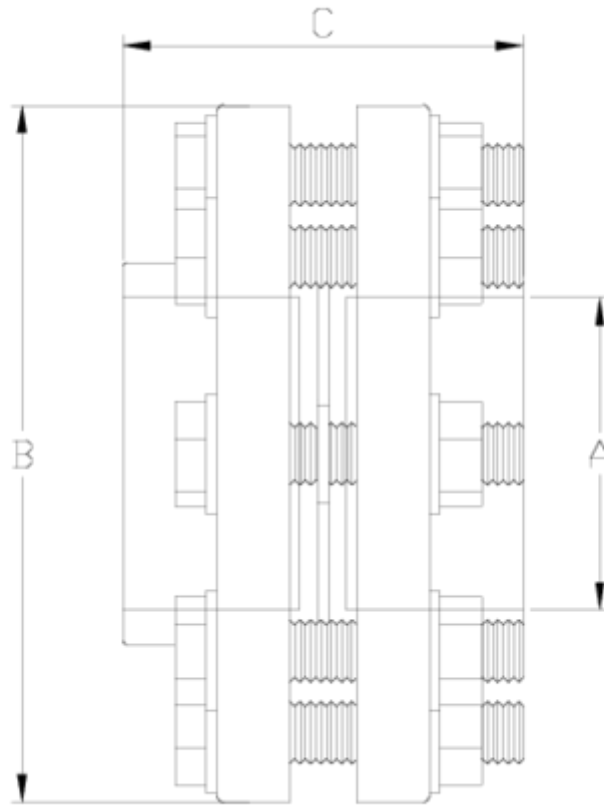

Flanges and adaptors

"BS" plain imperial union

ITEM 076

REFERENCE	DESCRIPTION	Net weight	Volumen (m ³)	Gross weight	Unidades lote
1010755	PVC PLAIN FLANGE SET 'BS' 1 1/2"	1,4269	0,00473	1,544	1
1010756	PVC PLAIN FLANGE SET 'BS' 2"	1,7611	0,00473	1,89	1
1010757	PVC PLAIN FLANGE SET 'BS' 2 1/2"	1,809	0,00473	1,919	1
1010758	PVC PLAIN FLANGE SET 'BS' 3"	3,4658	0,00892	3,665	1
1010759	PVC PLAIN FLANGE SET 'BS' 4"	4,2616	0,00892	4,449	1
1010760	PVC PLAIN FLANGE SET 'BS' 5"	5,4633	0,01553	5,79	1
1010761	PVC PLAIN FLANGE SET 'BS' 6"	7,5005	0,02244	8	1
1010762	PVC PLAIN FLANGE SET 'BS' 8"	12,05	0,03682	12,6	1

ITEM 076 | "BS" plain imperial union

Código	A	Peso (g)	B	C	PN	MEDIDA
10755	1 1/2"	1367.1	150	71	PN10	BS
10756	2"	1691.48	165	87	PN10	BS
10757	2 1/2"	2005.08	185	97	PN10	BS
10758	3"	3221.26	200	115	PN10	BS
10759	4"	3898.8	220	136	PN10	BS
10760	5"	4365.9	230	152	PN10	BS
10761	6"	5109.72	285	186	PN10	BS
10762	8"	5983.1	315	229	PN10	BS