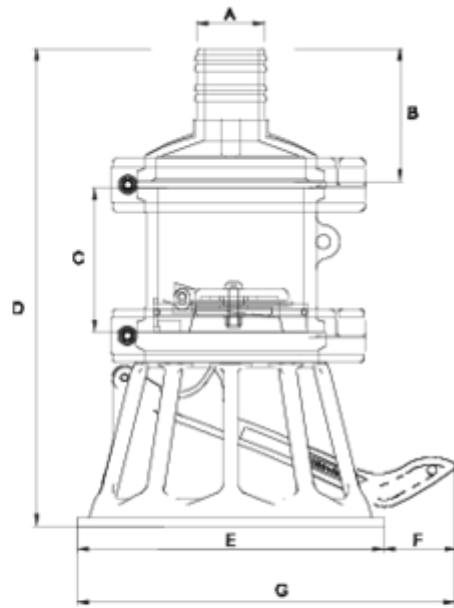

# Foot valve with spigot connection ITEM 956

REFERENCE	DESCRIPTION	Net weight	Volumen (m <sup>3</sup> )	Gross weight	Unidades lote
1014073	ASPIRATION FOOT VALVE, SPIGOT OUT 2"	2,956	0,04460	3,84	1
1014075	ASPIRATION FOOT VALVE, SPIGOT OUT 3"	3,045	0,04460	3,95	1

## ITEM 956 | Foot valve with spigot connection

CÓDIGO	f	PESOS	BRIDA	B	C	D	E	F	G	PN
14073	2"	2956	125	112	122	403	259	53	311	PN10
14075	3"	3041	125	134	122	425	259	53	311	PN10