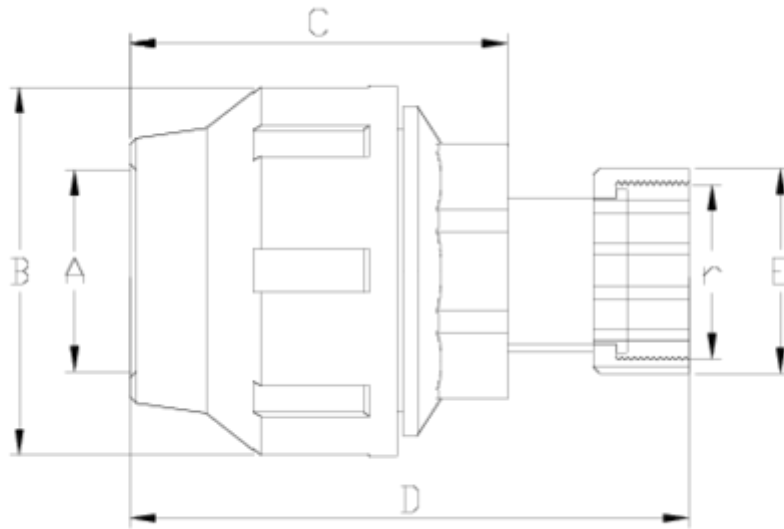

PP fittings for polyethylene

Free nut fitting coupling

ITEM 925

REFERENCE	DESCRIPTION	Net weight	Volumen (m ³)	Gross weight	Unidades lote
1012481	FREE NUT FITTING COUPLING 25-3/4"	0,09	0,03129	5,98	60
1012482	FREE NUT FITTING COUPLING 32-1"	0,117	0,03129	6,42	50

ITEM 925 | Free nut fitting coupling

Código	Ø A-r	Peso (g)	B	C	D	E	PN	ROSCA
12481	25 - 3/4"	87	55	61	105	38	PN16	BSP
12482	32-1"	117	63	80	121	46	PN16	BSP

Product Documents

Product Certificates

Company Certificates