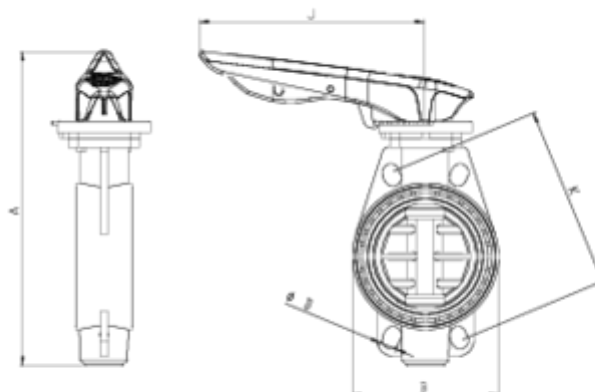

PP-RCT butterfly valves

Green colour PP-RCT Implex catch handle butterfly valve ITEM 01P

REFERENCE	DESCRIPTION	Net weight	Volumen (m ³)	Gross weight	Unidades lote
109P200	V. M. IMPLEX PP-RCT GATILLO 63 VERDE	1,1562	0,03129	5,68	4
109P201	V. M. IMPLEX PP-RCT GATILLO 75 VERDE	1,1687	0,03129	5,72	4
109P202	V. M. IMPLEX PP-RCT GATILLO 90 VERDE	1,91	0,00983	8,59	4
109P203	V. M. IMPLEX PP-RCT GATILLO 110 VERDE	1,9529	0,04460	9,47	4
109P205	V. M. IMPLEX PP-RCT GATILLO 125/140 VERDE	2,4532	0,06347	11,73	4
109P206	V. M. IMPLEX PP-RCT GATILLO 160 VERDE	3,1182	0,06347	14,39	4
109P207	V. M. IMPLEX PP-RCT GATILLO 200 VERDE	4,7333	0,02243	5,221	1

ITEM 01P | Green colour PP-RCT Implex catch handle butterfly valve

CÓDIGO	Ø	PESO	A	B	C	D	K	J	PN	MEDIDA
9P200	63	1395	272	136	50	18x4	125-145	236	PN10	MÉTRICO
9P201	75	1395	272	136	50	18x4	125-145	236	PN10	MÉTRICO
9P202	90	2060	296	130	57	18x8	146-160	236	PN10	MÉTRICO
9P203	110	2320	316	152	60	18x8	178-190	236	PN10	MÉTRICO
9P205	125/140	2950	366	187	65	18x8	210-216	271	PN10	MÉTRICO
9P206	160	3780	388	214	69	22x8	235-241	271	PN10	MÉTRICO
9P207	200	5620	451	270	71	22x8	292-298	316	PN6	MÉTRICO