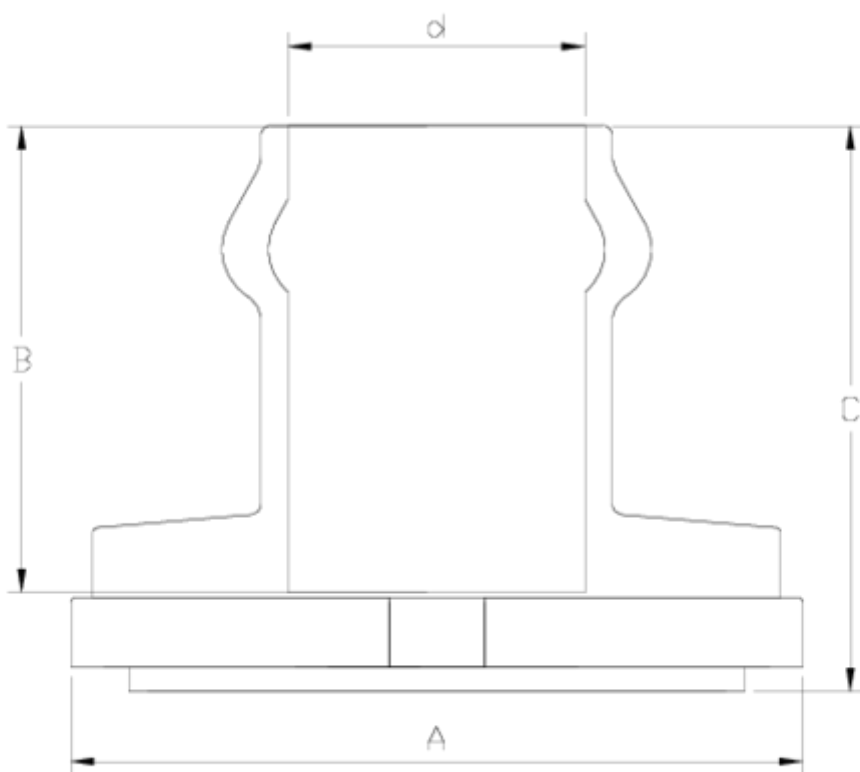

GRPP hinged sleeve

RUBBER RING PVC OUTLET

ITEM 890

REFERENCE	DESCRIPTION	Net weight	Volumen (m ³)	Gross weight	Unidades lote
1005440	160-400, PVC RUBBER JOINT O., 63mm	0,66	0,03129	6,51	10
1005441	160-400, PVC RUBBER JOINT O., 75mm	0,768	0,02243	8,3	10
1005442	160-400, PVC RUBBER JOINT O., 90mm	0,794	0,00000	0	10