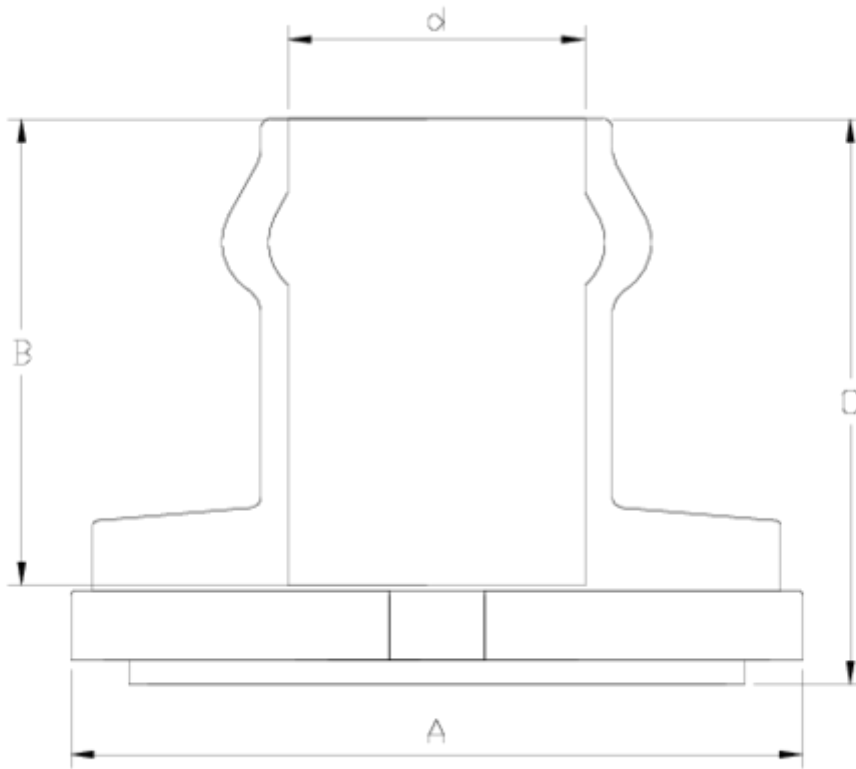

## GRPP hinged sleeve

## ITEM 891

REFERENCE	DESCRIPTION	Net weight	Volumen (m <sup>3</sup> )	Gross weight	Unidades lote
1005443	160-400, PVC RUBBER JOINT O., 110mm	1,53	0,00000	15,92	10
1005444	160-400, PVC RUBBER JOINT O., 125mm	1,645	0,00000	17,07	10

## ITEM 891 | RUBBER RING PVC OUTLET

CÓDIGO	d	f tubo	PESO (g)	A	B	C	PN	MEDIDA
05443	110	315-400	1530	202	119	143	PN6	MÉTRICO
05444	125	315-400	1645	202	133	143	PN6	MÉTRICO