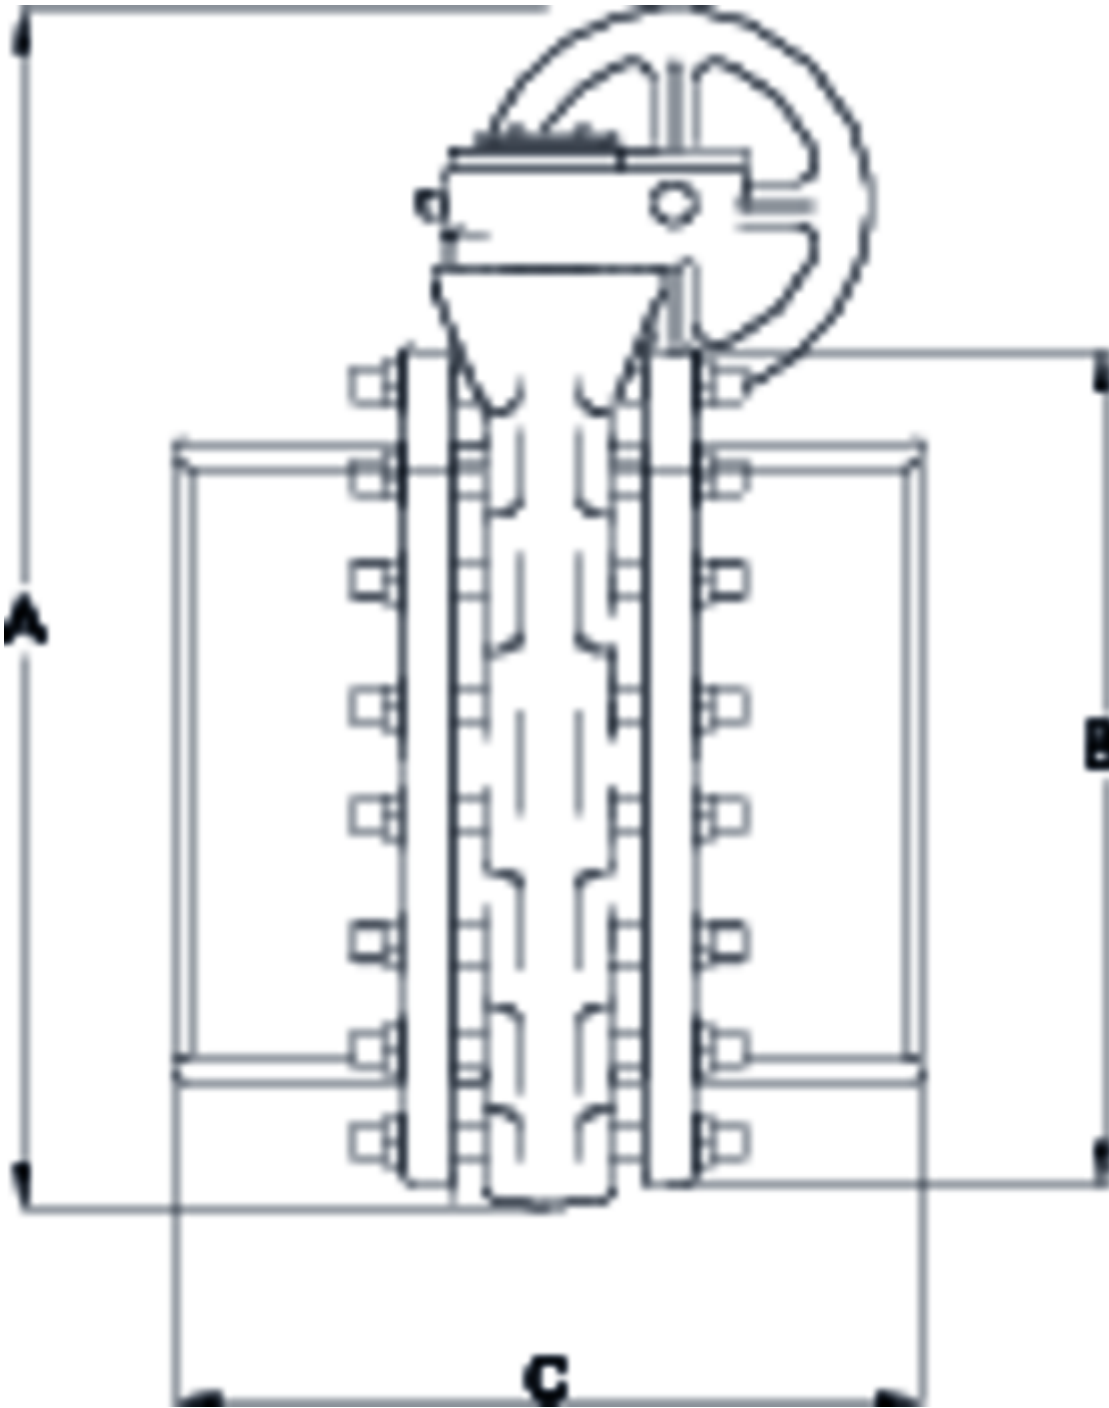

## Butterfly valves

# Implex butterfly valve flanges with manual reductor Ø355 ITEM 187XL

REFERENCE	DESCRIPTION	Net weight	Volumen (m <sup>3</sup> )	Gross weight	Unidades lote
1009652		55,7	0,36961	59,7	1

## ITEM 187XL | Implex butterfly valve flanges with manual reductor Ø355

CÓDIGO	Ø	PESO	A	B	C	D	J	PN	MEDIDA
09652	355	55700	765	385	516	164	309	PN6	MÉTRICO

Pol. Ind. Plá Vallonga,  
c/ Agua, 28  
03006 ALICANTE (España)