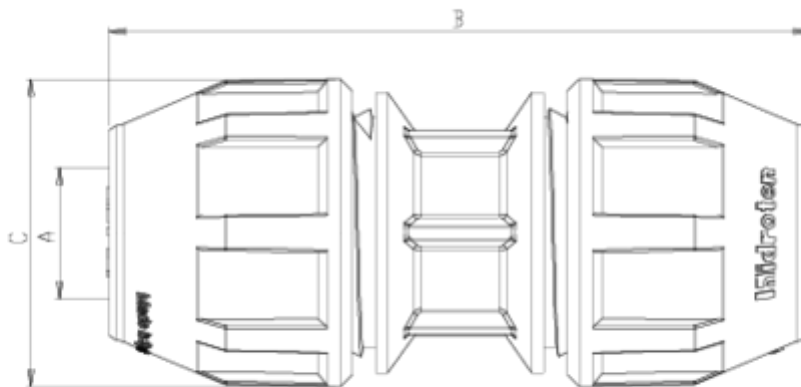

PP fittings for polyethylene

Multi-pipe equal outlets

ITEM 990

REFERENCE	DESCRIPTION	Net weight	Volumen (m ³)	Gross weight	Unidades lote
1012513		0,1599	0,02022	7,7998	42
1012516		0,2181	0,02022	6,0844	24

ITEM 990 | Multi-pipe equal outlets

Código	Æ MULTITUBO (A)	Peso (g)	B	C	PN	MEDIDA
12513	15/21	152	124	56	16	MÉTRICO
12516	21/27	222	140	64	16	MÉTRICO

Product Documents

Product Certificates

Company Certificates