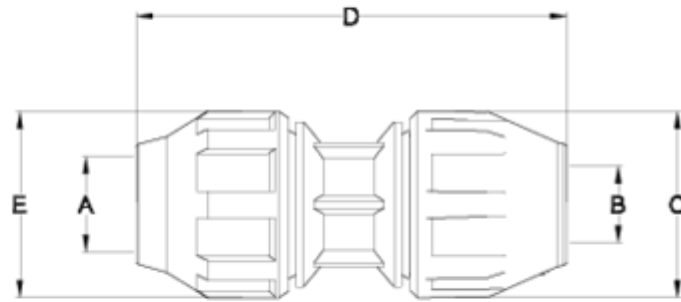

PP fittings for polyethylene

Multi-pipe straight coupling

ITEM 969

REFERENCE	DESCRIPTION	Net weight	Volumen (m ³)	Gross weight	Unidades lote
1012503	MULTI-PIPE STRAIGHT COUPLING 25-15-21	0,147	0,02022	7,3757	42
1012506	MULTI-PIPE STRAIGHT COUPLING 32-21-27	0	0,01553	0	24

ITEM 969 | Multi-pipe straight coupling

Código	Æ PE (A)	Æ MULTITUBO (a)	Peso (g)	B	b	D	PN	MEDIDA
12503	25	15/21	152	55	55	108	16	MÉTRICO
12506	32	21/27	222	64	64	108	16	MÉTRICO

Product Documents

Product Certificates