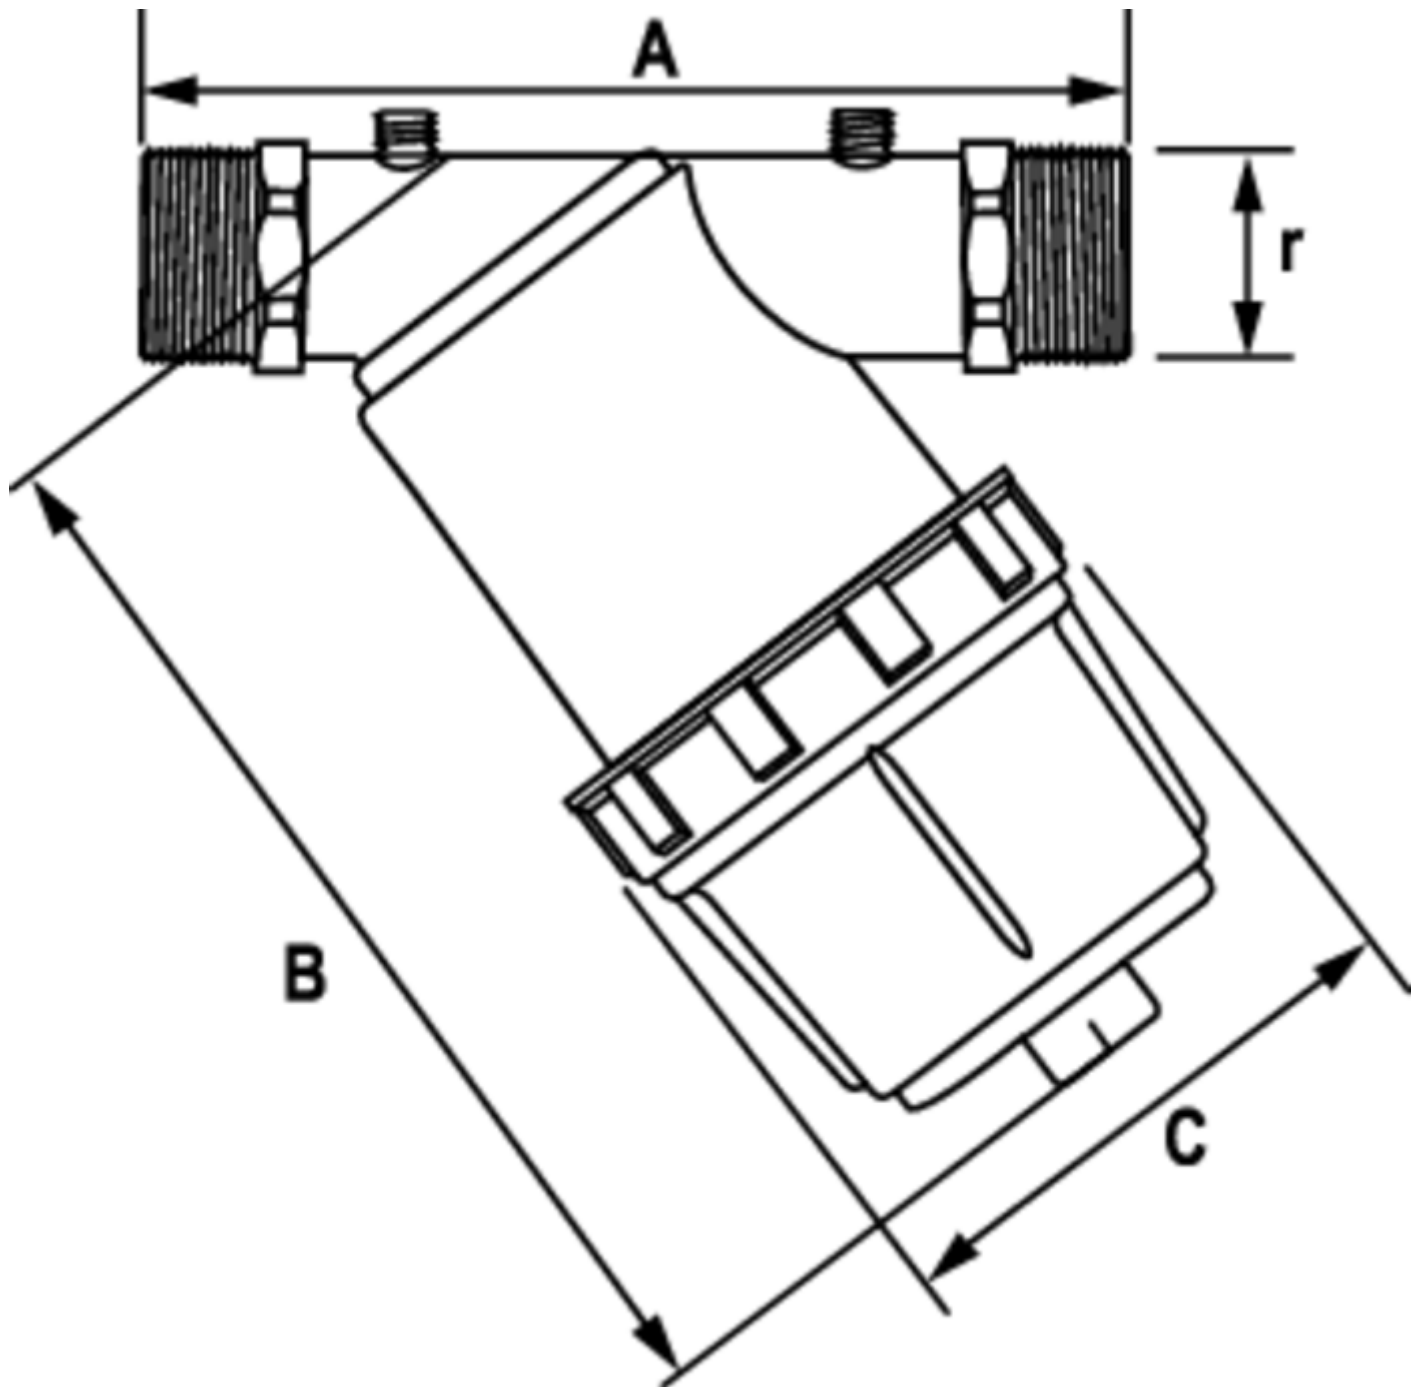

Filters

Net line filter

ITEM 322

REFERENCE	DESCRIPTION	Net weight	Volumen (m ³)	Gross weight	Unidades lote
1008131	NET LINE FILTER 3/4" 120 MESH	0,39	0,00891	1,7474	4
1008132	NET LINE FILTER 1" 120 MESH	0,30315	0,00891	1,4	4
1008133	NET LINE FILTER 1 1/4" 120 MESH	0,718	0,02243	2,732	4
1008134	NET LINE FILTER 1 1/2" 120 MESH	0,7	0,02243	3,2877	4
1008135	NET LINE FILTER 2" 120 MESH	0,835	0,01553	1,9967	2
1008136	NET LINE FILTER "S" 1 1/2" 120 MESH	0,897	0,01553	2,13	2

CÓDIGO	r	PESO (g)	MESH	máximo (L/h)	A	B	C	PN	TIPO ROSCA
08131	3/4"	315	120	5000	166	195	84	PN8	BSP
08132	1"	317	120	6000	166	195	84	PN8	BSP
08133	1 1/4"	697	120	10000	252	270	120	PN8	BSP
08134	1 1/2"	705	120	14000	252	270	120	PN8	BSP
08136	1 1/2" SUPER	890	120	20000	252	302	142	PN8	BSP
08135	2"	995	120	25000	267	315	140	PN8	BSP