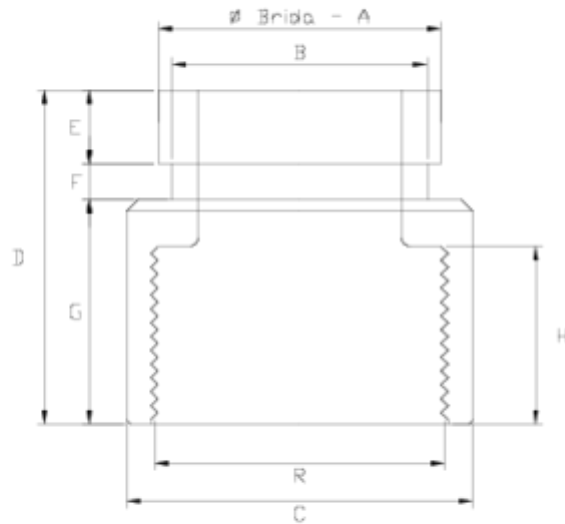

Netvitc® coupling

Netvitc® connection f/t NPT outlet ITEM 923

REFERENCE	DESCRIPTION	Net weight	Volumen (m ³)	Gross weight	Unidades lote
110N207	NETVITC COUPLING FEMALE THREAD 2" NPT	0	0,00891	0	20
110N209	NETVITC COUPLING FEMALE THREAD 3" NPT	0,465	0,02457	9,69	20
110N210	NETVITC COUPLING FEMALE THREAD 4" NPT	0,663	0,03129	7,203	10

ITEM 923 | Netvitc® connection f/t NPT outlet

CÓDIGO	f BRIDA- A	R	PESO (g)	B	C	D	E	F	G	H	PN	MEDIDA
10n207	2"	2"	169	56	75	72	16	8	48	34	PN10	NPT
10n209	3"	3"	335	83	110	88	16	11	62	46	PN10	NPT
10n210	4"	4"	630	110	131	105	16	11	77	43	PN10	NPT