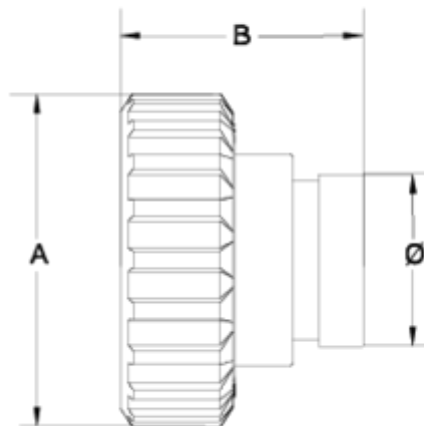

Spare parts

Netvitc® grooved system outlet - Range combination ITEM 965

REFERENCE	DESCRIPTION	Net weight	Volumen (m ³)	Gross weight	Unidades lote
111d949	BIDIR. BALL V. NETVITC OUTLET 2"	0.4	0.01553	4.3267	10
111D950	BIDIR. BALL V. NETVITC OUTLET 3"	1,122	0,03129	7,305	6

ITEM 965 | Netvitc® grooved system outlet - Range combination

CÓDIGO	f	PESO (g)	A	B	PN	MEDIDA
11D949	2"	400	121	86	10	MÉTRICO
11D950	3"	1121	175	132	10	MÉTRICO

Product Documents

Product Certificates

Company Certificates