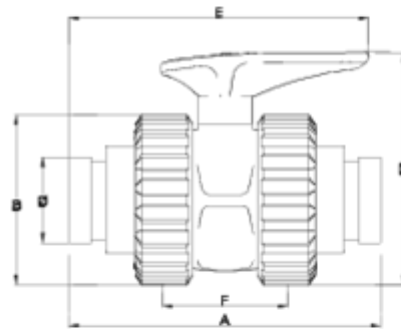

'Basic' ball valves

Netvitc outlet - PE - Basic System ITEM 493

REFERENCE	DESCRIPTION	Net weight	Volumen (m ³)	Gross weight	Unidades lote
1011436	BALL VALVE,NETVITC OUTLET 63	1,54082	0,04717	16,05	10
1011437	BALL VALVE,NETVITC OUTLET 90	4,3	0,02244	9,09	2

ITEM 493 | Netvitc outlet - PE - Basic System

CÓDIGO	f	PESO (g)	DN	A	B	D	E	F	PN	MEDIDA
11436	2"	1488	50	224	121	165	213	90	PN16	MÉTRICO
11437	3"	4300	80	334	175	244	338	141	PN10	MÉTRICO

Product Documents