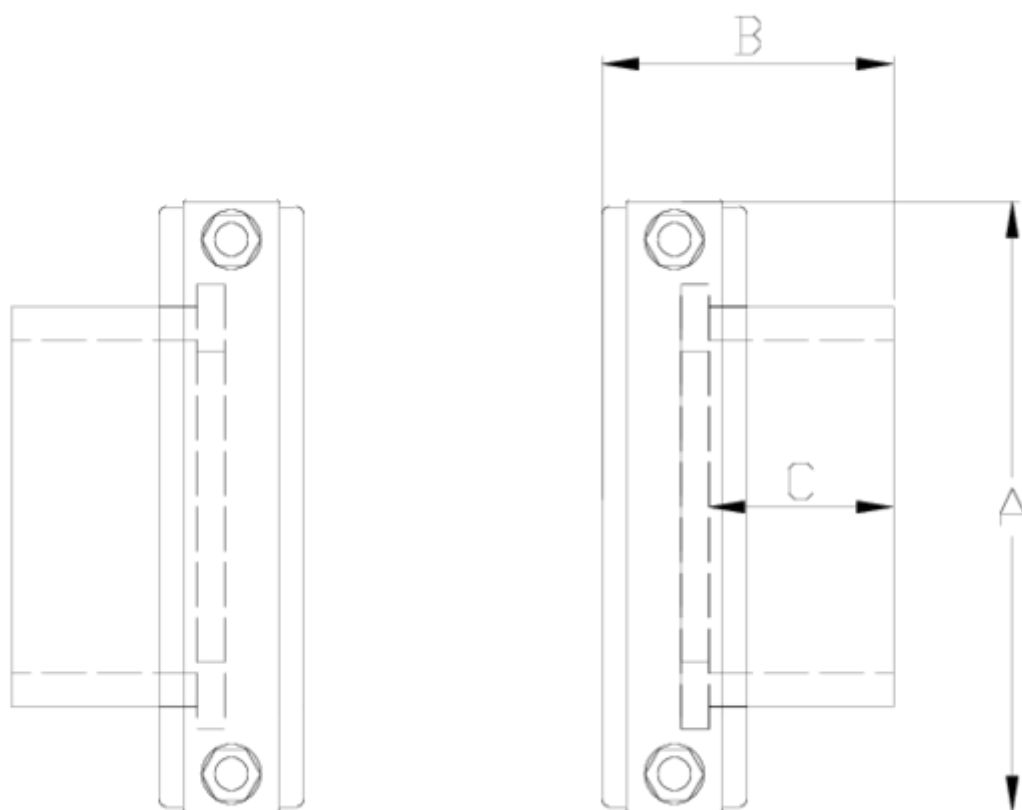

Netvitc System® butterfly valves

Netvitc system flange set, solvent socket outlet ITEM 177

REFERENCE	DESCRIPTION	Net weight	Volumen (m ³)	Gross weight	Unidades lote
109N410	NETV SYSTEM FLANGE SET, GLUED 63	0,6269	0,00473	0,744	1
109N411	NETV SYSTEM FLANGE SET, GLUED 75	1,8829	0,00473	2	1
109N412	NETV SYSTEM FLANGE SET, GLUED 90	1,3279	0,00473	1,445	1
109N413	NETV SYSTEM FLANGE SET, GLUED 110	1,6699	0,00473	1,787	1
109N414	NETV SYSTEM FLANGE SET, GLUED 125	2,2133	0,01553	2,54	1
109N415	NETV SYSTEM FLANGE SET, GLUED 140	2,8533	0,01553	3,18	1
109N416	NETV SYSTEM FLANGE SET, GLUED 160	4,1483	0,02243	4,636	1
109N417	NETV SYSTEM FLANGE SET, GLUED 200	5,937	0,02244	6,51	1
109N418	NETV SYSTEM FLANGE SET, GLUED 225	6,997	0,03129	7,57	1

ITEM 177 | Netvitc system flange set, solvent socket outlet

CÓDIGO	f	BRIDA	Pesos	A	B	C	PN	MEDIDA
9N010	63	75	632	125	58	36	PN10	MÉTRICO
9N011	75	75	590	138	65	44	PN10	MÉTRICO
9N012	90	90	1090	164	79.5	52	PN10	MÉTRICO
9N013	110	110	1502	188	85.5	61	PN10	MÉTRICO
9N014	125	125	2040	203	103	70	PN10	MÉTRICO
9N015	140	140	2848	224	112	78	PN10	MÉTRICO
9N016	160	160	3624	251	117	86	PN10	MÉTRICO
9N017	200	200	5524	297	147.5	106	PN6	MÉTRICO
9N018	225	200	6544	297	161	120	PN6	MÉTRICO