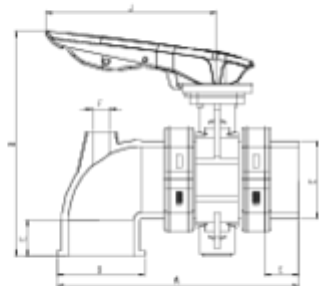

Netvic System® butterfly valves

Netviyc System valve, plain threaded outlet, "AIR" elbow connection

ITEM 683

REFERENCE	DESCRIPTION	Net weight	Volumen (m ³)	Gross weight	Unidades lote
109N132	"AIR" NET. SYS. VAL. ELBOW PLAIN/THREADED 90-3/4"	3,93	0,04460	8,69	2
109N133	"AIR" NET. SYS. VAL. ELBOW PLAIN/THREADED 110-1"	5,06	0,04460	10,95	2
109N135	"AIR" NET. SYS. VAL. ELBOW PLAIN/THREADED 125-2"	6,255	0,04460	13,34	2
109N140	"AIR" NET. SYS. VAL. ELBOW PLAIN/THREADED 160-2"	10,344	0,06150	21,668	1
109N142	"AIR" NET. SYS. VAL. ELBOW PLAIN/THREADED 200-2"	13,825	0,04836	14,805	1

ITEM 683 | Netviyc System valve, plain threaded outlet, "AIR" elbow connection

CÓDIGO	f	BRIDA	PESO	A	B	C	D	E	F	J	PN	MEDIDA
9N132	90	90	3930	288	334	164	121	51	3/4"	230	PN10	MÉTRICO
9N133	110	110	5060	308	376	188	144	61	1"	230	PN10	MÉTRICO
9N135	125	125	6255	344	411	203	159	69	2"	270	PN10	MÉTRICO
9N140	160	160	10344	386	498	251	201	86	2"	270	PN10	MÉTRICO
9N142	200	200	13825	460	601	297	251	106	2"	270	PN6	MÉTRICO