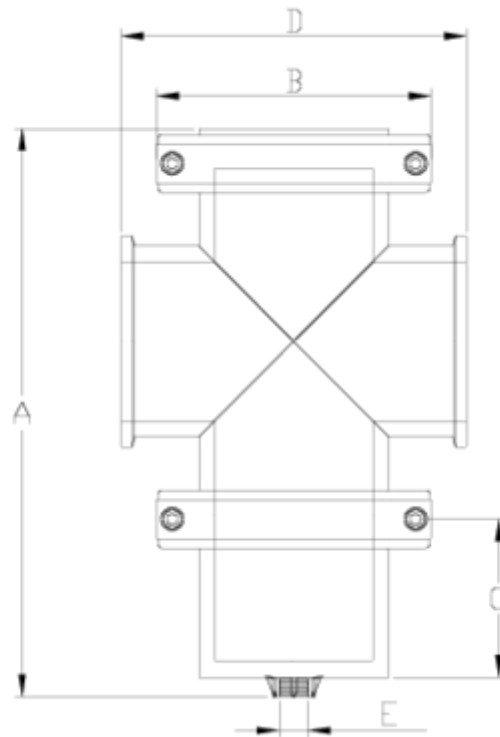

## ITEM 611

REFERENCE	DESCRIPTION	Net weight	Volumen (m <sup>3</sup> )	Gross weight	Unidades lote
108N688	NETVITC FILTER BODY 90	3,726	0,04717	8,48	2
108N689	NETVITC FILTER BODY 110	3,885	0,04880	8,3453	2
108N690	NETVITC FILTER BODY 125	3,813	0,04460	4,5429	1
108N692	NETVITC FILTER BODY 160	6,515	0,02244	7,055	1
108N693	NETVITC FILTER BODY 200	11,28	0,06150	10,434	1