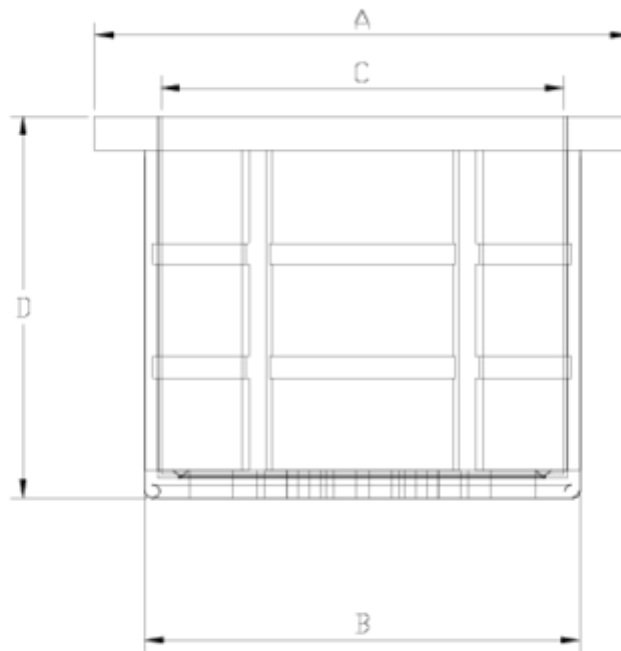

Netvitc System® Filters

Cartridge filter - screen sight glass ITEM 519

REFERENCE	DESCRIPTION	Net weight	Volumen (m ³)	Gross weight	Unidades lote
108N089	NETVITC SYSTEM CARTRIDGE 125, 80 MESH	0,25	0,01553	1,33	4
108N091	NETVITC SYSTEM CARTRIDGE 165, 80 MESH	0,356	0,02243	1,914	4