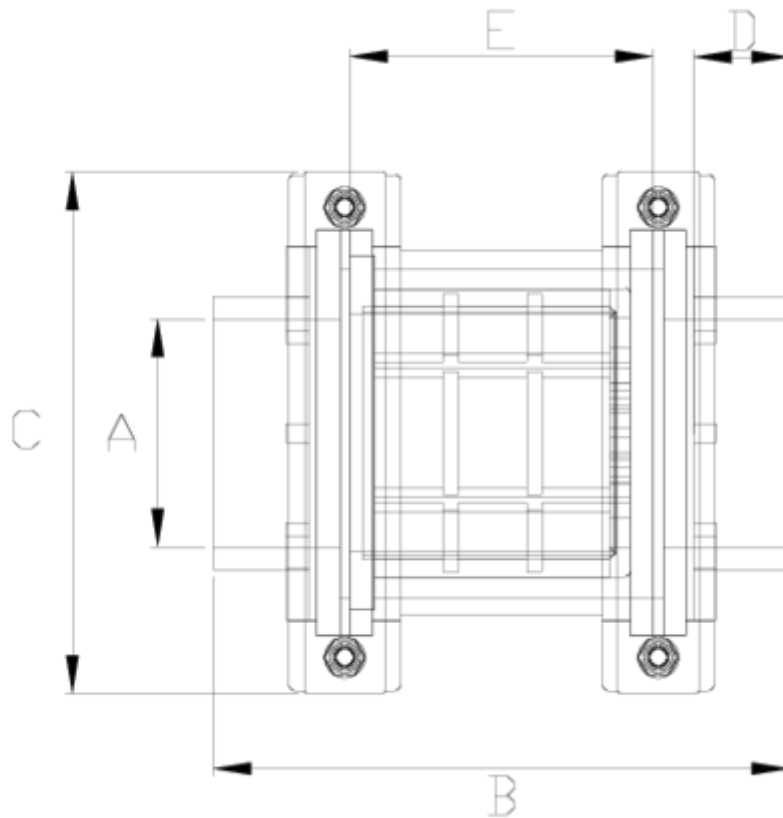

Netvitc System® Filters

Line filter Solvent socket outlet - screen sight glass ITEM 515

REFERENCE	DESCRIPTION	Net weight	Volumen (m ³)	Gross weight	Unidades lote
108N008	NETV. SIGHT GLASS STRAIN.,S. SOCK/OUT. 90	2,99	0,04117	12,84	4
108N009	NETV. SIGHT GLASS STRAIN.,S. SOCK/OUT. 110	3,1756	0,04117	13,343	4
108N010	NETV. SIGHT GLASS STRAIN.,S. SOCK/OUT. 125	3,18	0,04117	13,6	2
108N011	NETV. SIGHT GLASS STRAIN.,S. SOCK/OUT. 140	5,37	0,04836	11,58	2
108N012	NETV. SIGHT GLASS STRAIN.,S. SOCK/OUT. 160	6,0944	0,04460	12,8828	2
108N013	NETV. SIGHT GLASS STRAIN.,S. SOCK/OUT. 200	7,6181	0,06879	15,83	2

ITEM 515 | Line filter Solvent socket outlet - screen sight glass

PESOS	CÓDIGO	f	BRIDA	A	B	C	D	E	MEDIDA
2990	8N008	90	125	90	240	203	52	122	MÉTRICO
3120	8N009	110	125	110	256	203	62	122	MÉTRICO
3180	8N010	125	125	125	284	203	70	122	MÉTRICO
5370	8N011	140	160	140	297	251	75	137	MÉTRICO
5700	8N012	160	160	160	317	251	86	137	MÉTRICO
7650	8N013	200	160	200	437	251	107	137	MÉTRICO