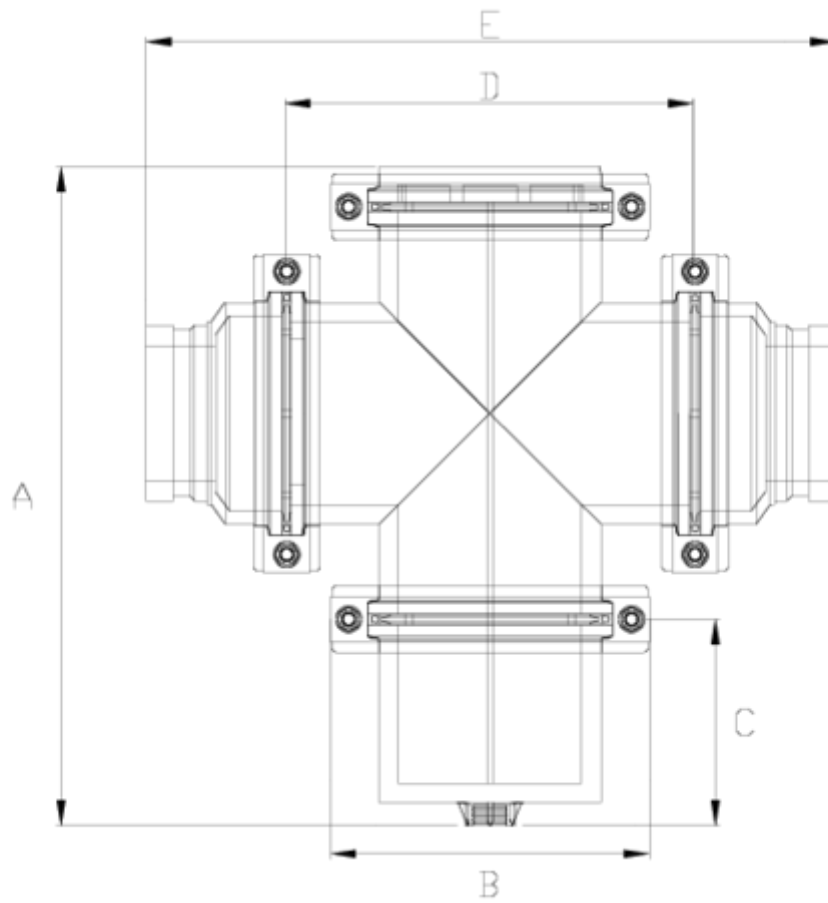

Netvitc System® Filters

Netvitc outlet - Strainer

ITEM 521

REFERENCE	DESCRIPTION	Net weight	Volumen (m ³)	Gross weight	Unidades lote
108N616	NETVITC S. FILTER NETVITC OUT 90-90	3,84	0,04836	3,172	2
108N617	NETVITC S. FILTER NETVITC OUT 110-110	4,72	0,04836	4,05	2
108N618	NETVITC S. FILTER NETVITC OUT 125-90	5,711	0,02244	6,251	1
108N619	NETVITC S. FILTER NETVITC OUT 125-110	5,743	0,02244	6,283	1