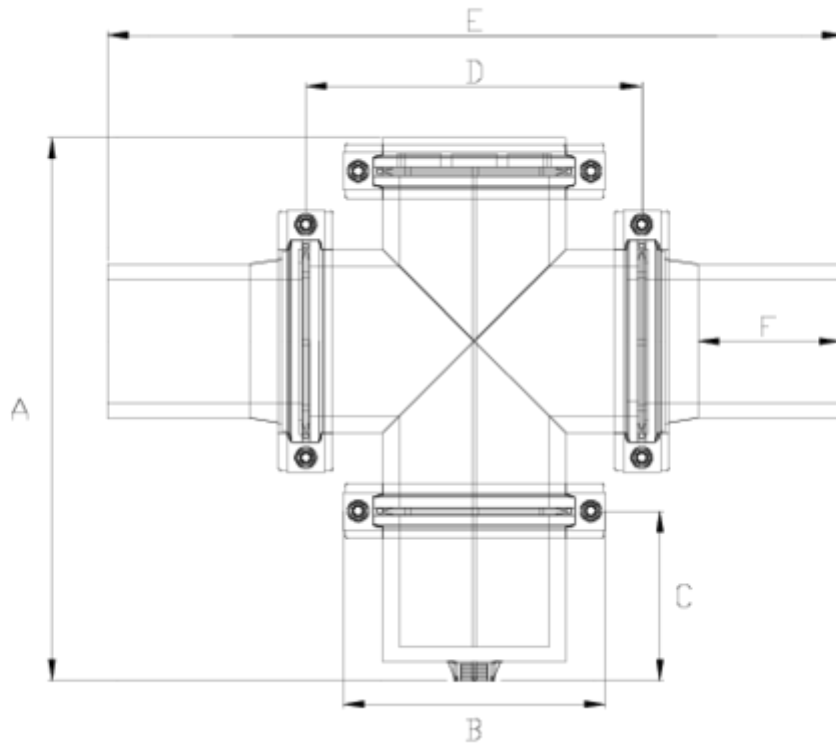

Netvitc System® Filters

PE-PE outlet - Strainer

ITEM 522

REFERENCE	DESCRIPTION	Net weight	Volumen (m ³)	Gross weight	Unidades lote
108N648	NETVITC S. FILTER PE OUTLET 90	3,5989	0,03682	8	2
108N649	NETVITC S. FILTER PE OUTLET 110	5,2099	0,06347	11,4415	2
108N650	NETVITC S. FILTER PE OUTLET 125	7,293	0,08677	7,968	1
108N651	NETVITC S. FILTER PE OUTLET 140	7,763	0,13096	8,4025	1
108N652	NETVITC S. FILTER PE OUTLET 160	13,32	0,13096	13,9	1
108N653	NETVITC S. FILTER PE OUTLET 200	18,438	0,16000	21,735	1