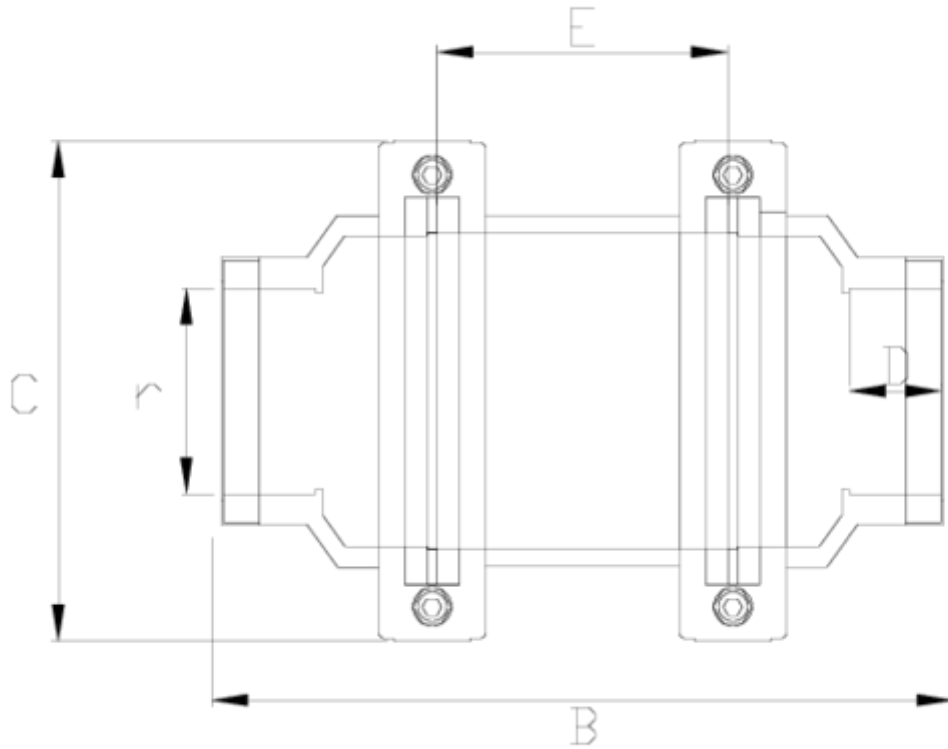

Netvitc System® fluid display

Fluid display, FT outlet

ITEM 091

REFERENCE	DESCRIPTION	Net weight	Volumen (m ³)	Gross weight	Unidades lote
1018026	FLUID DISPLAY FEM. THREAD OUT. 2"	0,8217	0,03129	8,79	10
1018027	FLUID DISPLAY FEM. THREAD OUT. 2 1/2"	2,9308	0,04717	12,365	4
1018028	FLUID DISPLAY FEM. THREAD OUT. 3"	2,6	0,04879	10,98	4
1018029	FLUID DISPLAY FEM. THREAD OUT. 4"	2,8	0,04117	12,08	4

ITEM 091 | Fluid display, FT outlet

CÓDIGO	r	PESO (g)	BRIDA	B	C	D	E	PN	ROSCA
18027	2 1/2"	2670	125	294	203	38	122	PN10	BSP
18028	3"	2600	125	294	203	34	122	PN10	BSP
18029	4"	2800	125	294	203	44	122	PN10	BSP