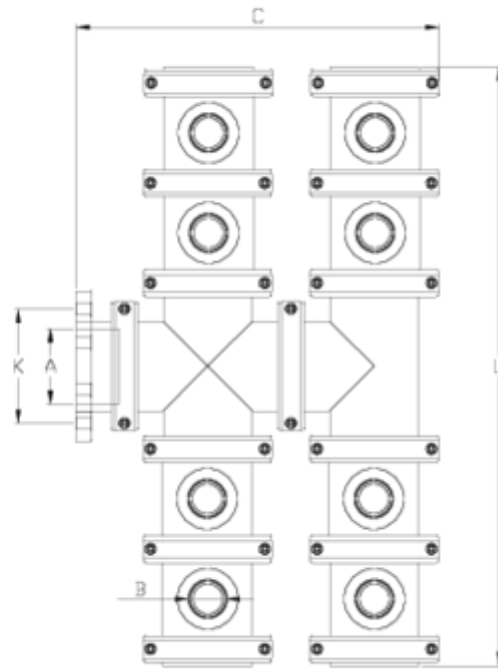

# Double central piping Hydrant - Flanges connection ITEM 620

REFERENCE	DESCRIPTION	Net weight	Volumen (m <sup>3</sup> )	Gross weight	Unidades lote
11NH428	NET. SYS. EXTINGUISHERS 110-1"	13,185	0,00000	13,185	0
11NH429	NET. SYS. EXTINGUISHERS 110-1 1/4"	13,305	0,00000	13,305	0
11NH430	NET. SYS. EXTINGUISHERS 110-1 1/2"	13,563	0,00000	13,563	0
11NH431	NET. SYS. EXTINGUISHERS 110-2"	11,577	0,00000	11,577	0

## ITEM 620 | Double central piping Hydrant - Flanges connection

Código	ENTRADA - A	SALIDA - B	SALIDAS	Peso (g)	C	L	K	PN	TIPO ROSCA
1NH428	110	1"	6	13161	512	739	178-190	PN10	BSP
1NH429	110	1 1/4"	6	13281	512	739	178-190	PN10	BSP
1NH430	110	1 1/2"	6	13539	512	739	178-190	PN10	BSP
1NH431	110	2"	4	11557	512	593	178-190	PN10	BSP