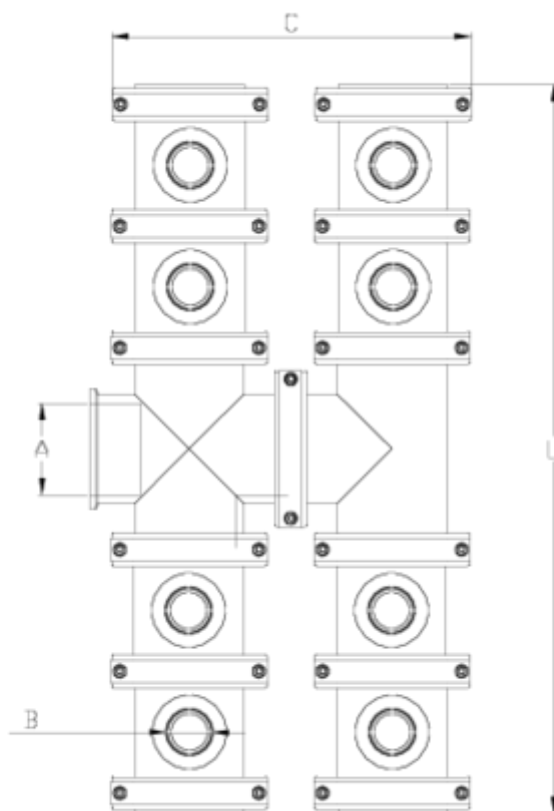

# Double central piping Hydrant - Netvitc System connection ITEM 616

REFERENCE	DESCRIPTION	Net weight	Volumen (m <sup>3</sup> )	Gross weight	Unidades lote
11NH128	NET. SYS.DOUBLE EXTINGUISHER CENTRAL INPUT 110-1"	11,892	0,00000	11,892	1
11NH129	NET. SYS.DOUB.EXTINGUISHER CENTRAL INP. 110-1 1/4"	12,012	0,00000	12,012	1
11NH130	NET. SYS.DOUB.EXTINGUISHER CENTRAL INP. 110-1 1/2"	12,27	0,00000	12,27	1
11NH131	NET. SYS.DOUBLE EXTINGUISHER CENTRAL INPUT 110-2"	9,824	0,00000	9,824	1

## ITEM 616 | Double central piping Hydrant - Netvitc System connection

Código	ENTRADA - A	SALIDA - B	SALIDAS	Peso (g)	C	L	PN	TIPO ROSCA
1NH108	110	1"	6	11870	442	739	PN10	BSP
1NH109	110	1 1/4"	6	11990	442	739	PN10	BSP
1NH110	110	1 1/2"	6	12248	442	739	PN10	BSP
1NH111	110	2"	4	10266	442	593	PN10	BSP