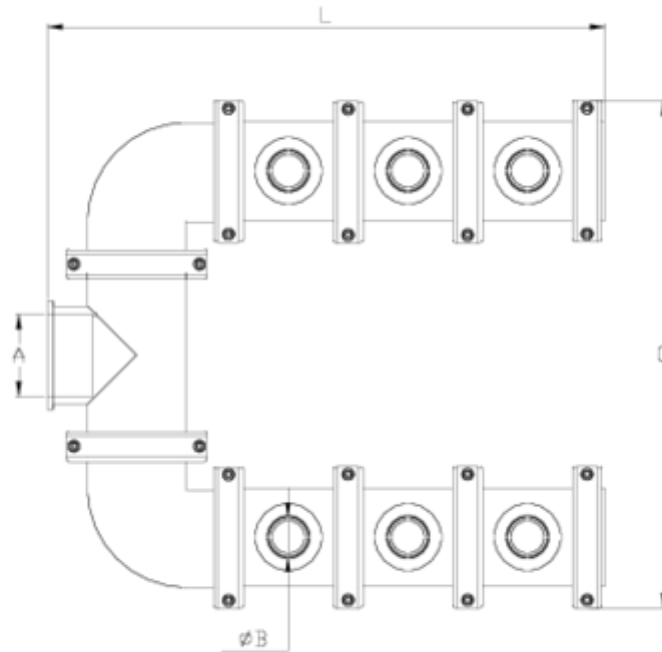

Netvitc System® hydrants

Double lateral piping Hydrant - Netvitc System connection ITEM 614

REFERENCE	DESCRIPTION	Net weight	Volumen (m ³)	Gross weight	Unidades lote
11NH027	NET. SYS. DOUBLE EXTINGUISHER SIDE INPUT 90-2"	6,509	0,00000	6,509	1
11NH028	NET. SYS. DOUBLE EXTINGUISHER SIDE INPUT 110-1"	11,474	0,00000	11,474	1
11NH029	NET. SYS.DOUBLE EXTINGUISHER SIDE INPUT 110-1 1/4"	11,594	0,00000	11,594	1
11NH030	NET. SYS.DOUBLE EXTINGUISHER SIDE INPUT 110-1 1/2"	11,732	0,00000	11,732	1
11NH031	NET. SYS. DOUBLE EXTINGUISHER SIDE INPUT 110-2"	9,866	0,00000	9,866	1

ITEM 614 | Double lateral piping Hydrant - Netvitc System connection

Código	ENTRADA - A	SALIDA - B	SALIDAS	Peso (g)	C	L	PN	TIPO ROSCA
1NH027	90	2"	3	4617	542	525	PN10	BSP
1NH028	110	1"	6	8476	672	707	PN10	BSP
1NH029	110	1 1/4"	6	8596	672	707	PN10	BSP
1NH030	110	1 1/2"	6	8854	672	707	PN10	BSP
1NH031	110	2"	4	6980	672	561	PN10	BSP