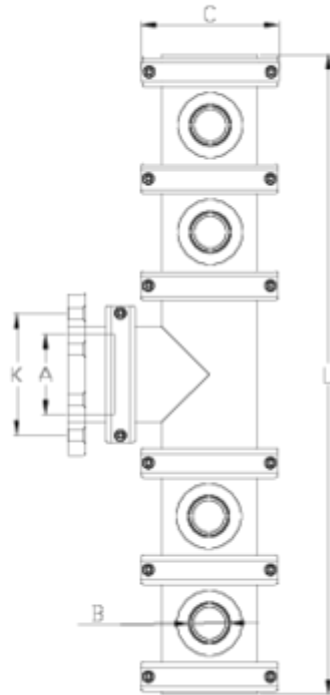

Netvitc System® hydrants

Single central piping Hydrant - Flanges connection ITEM 619

REFERENCE	DESCRIPTION	Net weight	Volumen (m ³)	Gross weight	Unidades lote
11NH407	NET. SYS. EXTINGUISHERS 90-2"	5,619	0,00000	5,619	0
11NH408	NET. SYS. EXTINGUISHERS 110-1"	10,109	0,00000	10,109	0
11NH409	NET. SYS. EXTINGUISHERS 110-1 1/4"	10,224	0,00000	10,224	0
11NH410	NET. SYS. EXTINGUISHERS 110-1 1/2"	10,482	0,00000	10,482	0
11NH411	NET. SYS. EXTINGUISHERS 110-2"	8,501	0,00000	8,501	0

ITEM 619 | Single central piping Hydrant - Flanges connection

Código	ENTRADA - A	SALIDA - B	SALIDAS	Peso (g)	C	L	K	PN	TIPO ROSCA
1NH407	90	2"	3	5619	164	702	146-160	PN10	BSP
1NH408	110	1"	6	9767	188	1177	178-190	PN10	BSP
1NH409	110	1 1/4"	6	9887	188	1177	178-190	PN10	BSP
1NH410	110	1 1/2"	6	10145	188	1177	178-190	PN10	BSP
1NH411	110	2"	4	8271	188	885	178-190	PN10	BSP