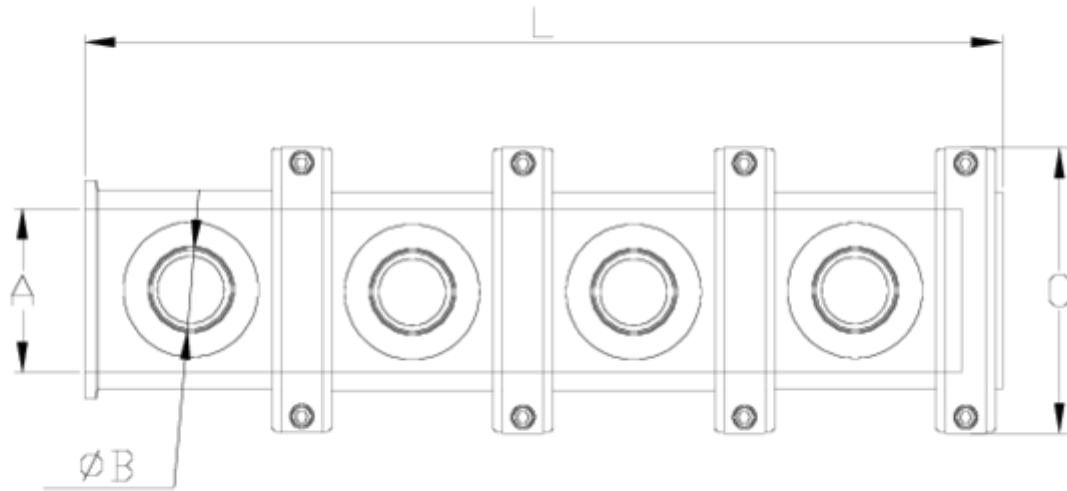

Netvitc System® hydrants

Single lateral piping Hydrant - Netvitc System connection ITEM 613

REFERENCE	DESCRIPTION	Net weight	Volumen (m ³)	Gross weight	Unidades lote
11NH007	NET. SYS. SIMPLE EXTINGUISHER SIDE INPUT 90-2"	2,925	0,00000	2,945	1
11NH008	NET. SYS. SIMPLE EXTINGUISHER SIDE INPUT 110-1"	6,494	0,00000	6,494	1
11NH009	NET. SYS. SIMP.EXTINGUISHER SIDE INPUT 110-1 1/4"	6,614	0,00000	6,614	1
11NH010	NET. SYS. SIMP.EXTINGUISHER SIDE INPUT 110-1 1/2"	6,872	0,00000	6,872	1
11NH011	NET. SYS. SIMPLE EXTINGUISHER SIDE INPUT 110-2"	4,886	0,00000	4,886	1

ITEM 613 | Single lateral piping Hydrant - Netvitc System connection

Código	ENTRADA - A	SALIDA - B	SALIDAS	Peso (g)	C	L	PN	TIPO ROSCA
1NH007	90	2"	3	2945	164	463	PN10	BSP
1NH008	110	1"	6	6158	188	901	PN10	BSP
1NH009	110	1 1/4"	6	6278	188	901	PN10	BSP
1NH010	110	1 1/2"	6	6536	188	901	PN10	BSP
1NH011	110	2"	4	4662	188	901	PN10	BSP