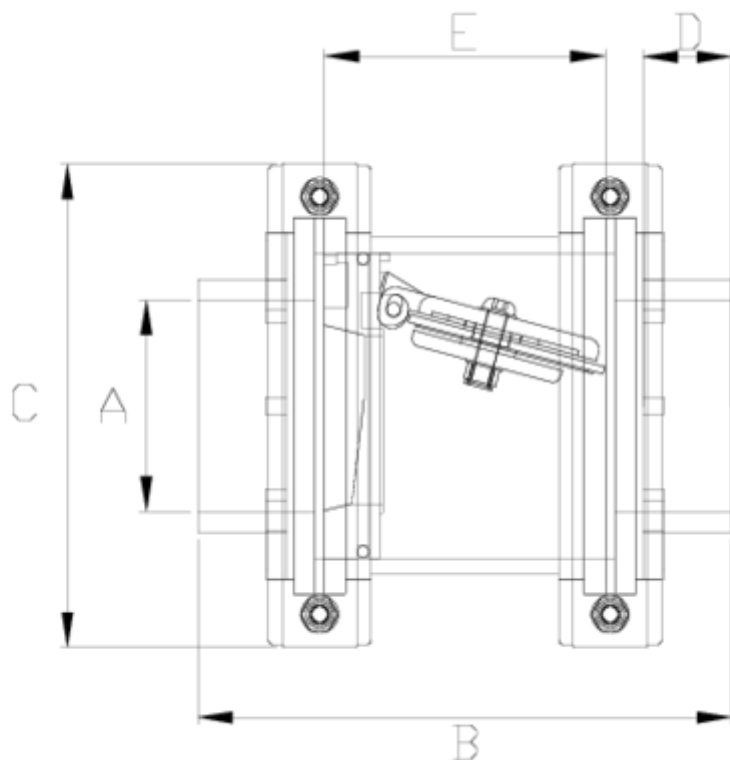

# Solvent socket outlet - Sight glass body

## ITEM 305

REFERENCE	DESCRIPTION	Net weight	Volumen (m <sup>3</sup> )	Gross weight	Unidades lote
1015310	LINEAR CHECK V. TRANSP.BODY, S.SOCK.40	0,835825	0,00983	3,67	4
1015311	LINEAR CHECK V. TRANSP.BODY, S.SOCK.50	0,895825	0,00983	3,8551	4
1015312	LINEAR CHECK V. TRANSP.BODY, S.SOCK.63	0,917	0,00708	3,9091	4
1015313	LINEAR CHECK V. TRANSP.BODY, S.SOCK.75	1,028325	0,01234	4,3613	4
1015320	LINEAR CHECK V. TRANSP.BODY, S.SOCK.90	3,2101	0,01782	3,465	1
1015321	LINEAR CHECK V. TRANSP.BODY, S.SOCK.110	3,3471	0,01783	3,602	1
1015322	LINEAR CHECK V. TRANSP.BODY, PLAIN K.DN100-125	3,4671	0,01783	3,722	1
1015323	LINEAR CHECK V. TRANSP.BODY, SOLV.SOCK.DN125-110	5,6951	0,01783	5,95	1
1015324	LINEAR CHECK V. TRANSP.BODY, SOLV.SOCK.DN125-125	5,7851	0,01783	6,04	1
1015325	LINEAR CHECK V. TRANSP.BODY, SOLV.SOCK.140	5,9193	0,02457	6,237	1
1015326	LINEAL CHECK V. TRANSP.BODY, S.SOCK.160	6,2523	0,02457	6,57	1
1015328	LINEAL CHECK V. TRANSP.BODY, S.SOCK. 200	10,348	0,04836	11,08	1
1015329	LINEAL CHECK V. TRANSP.BODY SOLVENT SOCKET/O 225	11,951	0,06149	12,658	1

## ITEM 305 | Solvent socket outlet - Sight glass body

CÓDIGO	f	PESOS	BRIDA	DN CUERPO	B	C	D	E	PN	MEDIDA
15310	40	830	63	50	172	125	28	70	PN10	MÉTRICO
15311	50	890	63	50	176	125	31	70	PN10	MÉTRICO
15312	63	840	63	50	150	125	36	70	PN10	MÉTRICO
15313	75	1020	63	50	200	125	42	70	PN10	MÉTRICO
15320	90	2990	125	110	240	203	52	122	PN10	MÉTRICO
15321	110	3120	125	110	256	203	62	122	PN10	MÉTRICO
15322	125	3180	125	110	284	203	70	122	PN10	MÉTRICO
15323	110	4490	160	150	269	251	62	137	PN10	MÉTRICO
15324	125	4690	160	150	287	251	69	137	PN10	MÉTRICO
15325	140	5370	160	150	297	251	75	137	PN10	MÉTRICO

## ITEM 305 | Solvent socket outlet - Sight glass body

15326	160	5700	160	150	317	251	86	137	PN10	MÉTRICO
15328	200	9685	200	200	446	297	106	210	PN10	MÉTRICO
15329	225	10745	200	200	=210+2*161	297	120	210	PN10	MÉTRICO