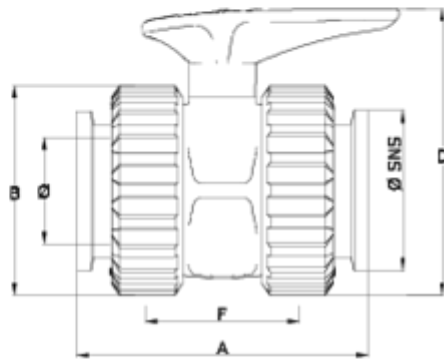

'Basic' ball valves

Netvitc System® outlet PE ITEM 730

REFERENCE	DESCRIPTION	Net weight	Volumen (m ³)	Gross weight	Unidades lote
111N005	V.ENLACE S/NET SYS 63	1,2735	0,03682	13,235	10
111N006	V.ENLACE S/NET SYS 75	2,066	0,03129	8,7609	4
111N007	V.ENLACE S/NET SYS 90	3,23	0,02244	6,8875	2
111N008	V.ENLACE S/NET SYS 110	4,67	0,04460	5,3358	1

ITEM 730 | Netvitc System® outlet PE

CÓDIGO	f	PESO (g)	DN	Brida SNS	A	B	D	F	PN	MEDIDA
11N005	63	1273	50	63	162	121	165	90	PN16	MÉTRICO
11N006	75	2066	65	75	185	151	222	121	PN10	MÉTRICO
11N007	90	3230	80	90	242	175	244	141	PN10	MÉTRICO
11N008	110	4670	100	110	253	210	307	155	PN10	MÉTRICO